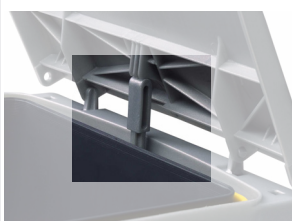

להזמנה

תיאור	דגם
פח אשפה 16 ליטר עם מסילה	281

גימור:

12 נירוסטה מבריקה

מינ' 300 מ"מ

מכסה הפח
נפתח בשליפה

נפח הפח:
16 ליטר

- הפח מורכב על גבי מסילות תחתיות, עטופות ב-PVC למניעת מגע עם מיים.
- הרכבה פשוטה ומהירה. האריזה כוללת שבלונת נייר.
- מכסה הפח מתרומם אוטומטי בשליפת הפח, ללא צורך בחוט.

להזמנה

תיאור	דגם
פח אשפה 16 ליטר עם מסילה	280

גימור:

31 לבן

למידע נוסף