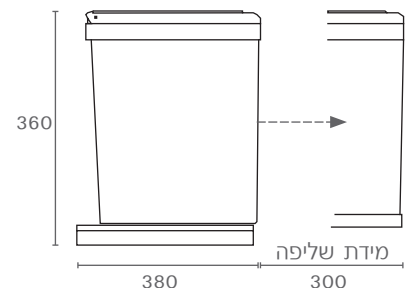

להזמנה

| תיאור | דגם |
|--------------------------|-----|
| פח אשפה 16 ליטר עם מסילה | 281 |

גימור:

12 נירוסטה מבריקה

מינ' 300 מ"מ

מכסה הפח
נפתח בשליפה

נפח הפח:
16 ליטר

- הפח מורכב על גבי מסילות תחתיות, עטופות ב-PVC למניעת מגע עם מיים.
- הרכבה פשוטה ומהירה. האריזה כוללת שבלונת נייר.
- מכסה הפח מתרומם אוטומטי בשליפת הפח, ללא צורך בחוט.

להזמנה

| תיאור | דגם |
|--------------------------|-----|
| פח אשפה 16 ליטר עם מסילה | 280 |

גימור:

31 לבן

דגם 280

דגם 281

למידע נוסף