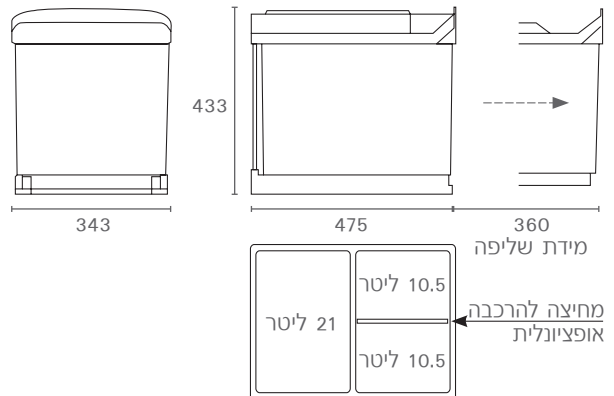

P538

פח אשפה כפול (42 ליטר) נשלף עם מסילה

להזמנה

תיאור	דגם
פח אשפה 21X2 ליטר עם מסילה	P538

גימור: 34 אפור

מינ' 450 מ"מ

מכסה הפח נפתח בשליפה

שליפה אוטומטית

אידיאלי למיחזור

נפח הפח: 42 ליטר

- מנגנון מיוחד שולף את הפח עם פתיחת הדלת ובה בעת פותח את מכסה הפח.
- אידיאלי למיחזור - לפח חלוקה פנימית לשני פחים נפרדים של 21 ליטר כ"א.
- בנוסף, קיימת מחיצה פנימית (ניתנת לפירוק) המאפשרת חלוקה לשלושה סוגי אשפה.
- ניתן להשתמש במכסה הפח כמדף לאחסון שקיות זבל וחומרי ניקוי.
- הפח מורכב ע"ג מסילות תחתיות.
- הרכבה פשוטה ומהירה. האריזה כוללת שבלונת נייר.