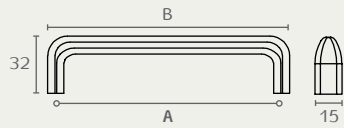

0226 ידית חת
Viefe, Spain חומר: מזק

דגם	גודל (A)	גימור	שם גימור
0226	128	05B	נחושת מוברשת
0226	128	22	ניקל מט
0226	128	27	פיזר מט
0226	192	05B	נחושת מוברשת
0226	192	22	ניקל מט
0226	192	27	פיזר מט

B
137
137
137
201
201
201