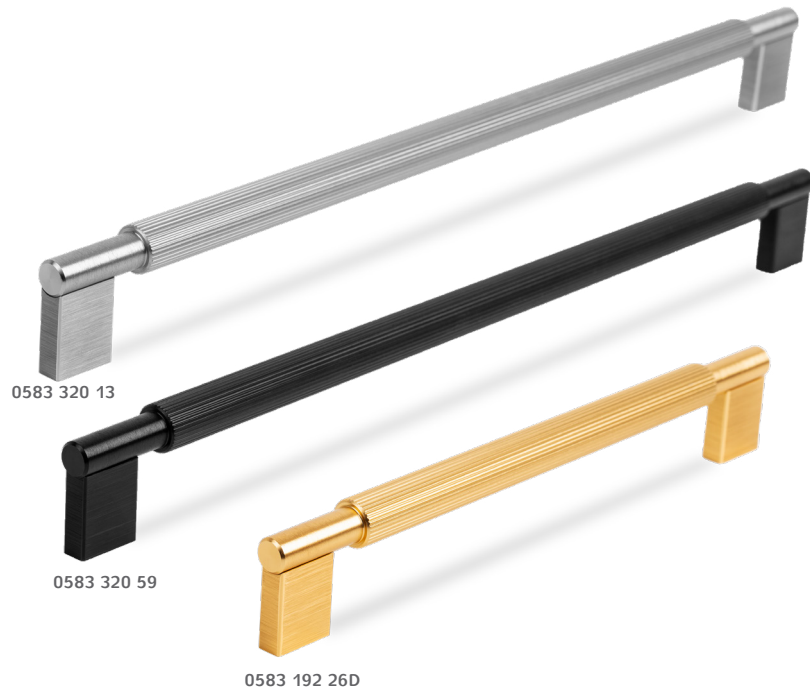

0583 1178 13

0583 1178 59

0583 1178 26D

חדש!

**0583**

Viefe, Spain

ידית חת  
חומר: מזק

גודל (B)	דגם	גודל (A)	גימור	שם גימור
1200	0583	1178	13	נירוסטה
1200	0583	1178	26D	פליז כהה
1200	0583	1178	59	שחור מברש

חדש!

0583

Viefe, Spain

ידית חת  
חומר: מזק

גודל (B)	דגם	גודל (A)	גימור	שם גימור
214	0583	192	13	נירוסטה
214	0583	192	59	שחור מוברש
214	0583	192	26D	פליז כהה
342	0583	320	13	נירוסטה
342	0583	320	59	שחור מוברש
342	0583	320	26D	פליז כהה