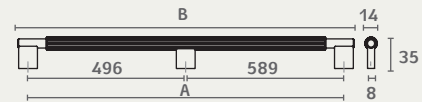

0583 1178 13

0583 1178 59

0583 1178 26D

חדש!

**0583**

Viefe, Spain

ידית חת  
חומר: מזק

גודל (B)	דגם	גודל (A)	גימור	שם גימור
1200	0583	1178	13	נירוסטה
1200	0583	1178	26D	פליז כהה
1200	0583	1178	59	שחור מברש

חדש!

0583

Viefe, Spain

ידית חת  
חומר: מזק

גודל (B)	דגם	גודל (A)	גימור	שם גימור
214	0583	192	13	נירוסטה
214	0583	192	59	שחור מוברש
214	0583	192	26D	פליז כהה
342	0583	320	13	נירוסטה
342	0583	320	59	שחור מוברש
342	0583	320	26D	פליז כהה