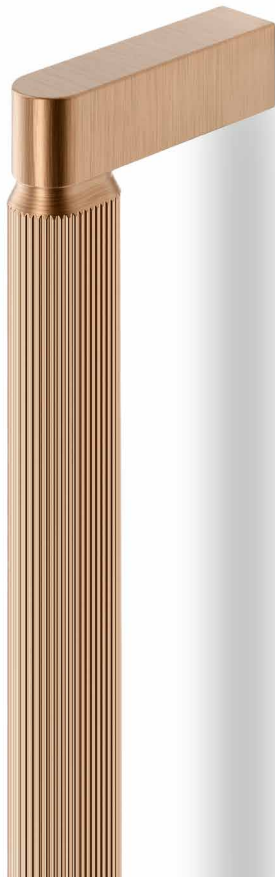

0676 160 26BC

0676 160 68B

0676 320 26BC

0676 320 68B

0676 ידית BROOKLYN מוט מחורצת
חומר: אלומיניום

Viefe, Spain

גודל (B)	דגם	גודל (A)	גימור	שם גימור
170	0676	160	26BC	פליז מברש קאוזה
170	0676	160	68B	טיטניום שחור
330	0676	320	26BC	פליז מברש קאוזה
330	0676	320	68B	טיטניום שחור