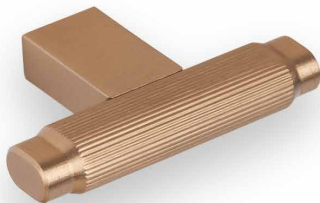

0676T 16BR

0676T 26BC

0676T 68B

0676T

Viefe, Spain

ידית BROOKLYN כפתור T

מחורצת

חומר: אלומיניום

שם גימור	גימור	גודל	דגם
ברזנה מוברשת	16BR	55	0676T
פליז מוברש קאווה	26BC	55	0676T
טיטניום שחור	68B	55	0676T