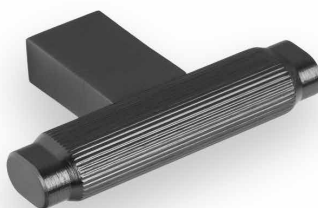

0676T 16BR

0676T 26BC

0676T 68B

0676T

Viefe, Spain

ידית BROOKLYN כפתור T

מחורצת

חומר: אלומיניום

שם גימור	גימור	גודל	דגם
ברזנה מוברשת	16BR	55	0676T
פליז מוברש קאווה	26BC	55	0676T
טיטניום שחור	68B	55	0676T