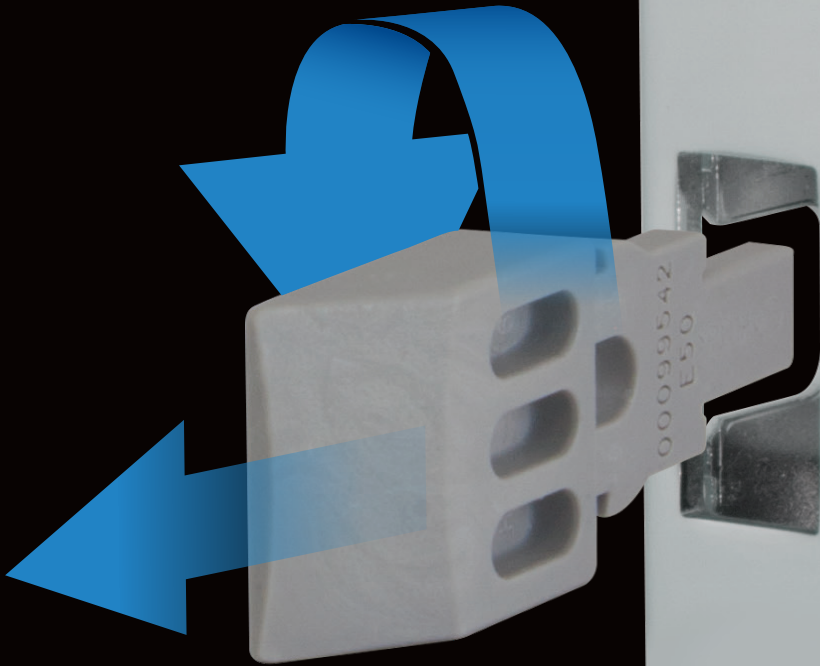

**PATENTED**

לשונית פריקה - פטנט מיוחד  
מאפשר להפוך את הלשונית בקלות  
ובכך להתאים את המנעול לדלת  
ימין או שמאל במהירות ובפשטות

# EVOLUTION MEDINA

סדרת EVOLUTION - מנעולים עם נעילה מובנית בלשונית המנעול, ללא צורך בברית, תוצרת AGB, איטליה.

מנעול עם פעולת מנגנון הפעלה שקט במיוחד, הודות ללשונית ניילון דחוס המבטיחה חוזק ותנועה חלקה כאשר היא נפגשת עם הנגדית - אידיאלי לשימוש בדלתות פנים.

מנעולים עם נעילה בלשונית

פנינים סטנדרטיים

פעולה שקטה

התקנה בצד ימין/שמאל

מרחק בין הקדחים: 50 מ"מ

פתיחה וסגירה ללא מאמץ

500,000 מחזורי פתיחה

- לשונית פריקה - פטנט מיוחד מאפשר להפוך את הלשונית בקלות וכך להתאים את המנעול לדלת ימין או שמאל במהירות ובפשטות.
- פעולת מנגנון חלקה ושקטה במיוחד ולכן אידיאלי לשימוש בדלתות פנים.
- תואם במידות ההתקנה למנעול המגנטי (דגמים 4101, 4102, 4103) וניתן להחליפם זה בזה ללא כל עיבוד נוסף.