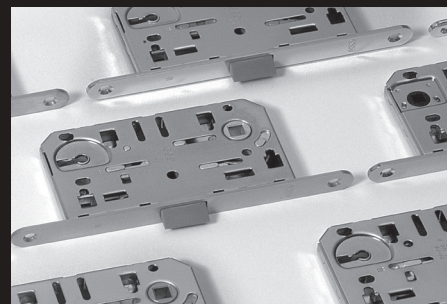

**PATENTED**

לשונית פריקה - פטנט מיוחד  
מאפשר להפוך את הלשונית בקלות  
ובכך להתאים את המנעול לדלת  
ימין או שמאל במהירות ובפשטות

# EVOLUTION MEDINA

סדרת EVOLUTION - מנעולים עם נעילה מובנית בלשונית המנעול, ללא צורך בברית, תוצרת AGB, איטליה.

מנעול עם פעולת מנגנון הפעלה שקט במיוחד, הודות ללשונית ניילון דחוס המבטיחה חוזק ותנועה חלקה כאשר היא נפגשת עם הנגדית - אידיאלי לשימוש בדלתות פנים.

מנעולים עם נעילה בלשונית

פנינים סטנדרטיים

פעולה שקטה

התקנה בצד ימין/שמאל

מרחק בין הקדחים: 50 מ"מ

פתיחה וסגירה ללא מאמץ

500,000 מחזורי פתיחה

- לשונית פריקה - פטנט מיוחד מאפשר להפוך את הלשונית בקלות וכך להתאים את המנעול לדלת ימין או שמאל במהירות ובפשטות.
- פעולת מנגנון חלקה ושקטה במיוחד ולכן אידיאלי לשימוש בדלתות פנים.
- תואם במידות ההתקנה למנעול המגנטי (דגמים 4101, 4102, 4103) וניתן להחליפם זה בזה ללא כל עיבוד נוסף.

MEDIANA EVOLUTION

PATENTED

MEDIANA EVOLUTION - מנעול למפתח עם נעילה בלשונית

1101

להזמנה

תיאור	דגם
מנעול למפתח	1101

גימור:

02 כרום ניקל