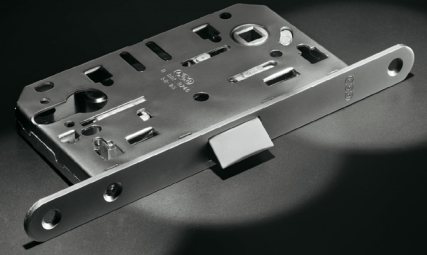

# EVOLUTION MEDINA

סדרת EVOLUTION - מנעולים עם נעילה מובנית בלשונית המנעול, ללא צורך בברית, תוצרת AGB, איטליה.

מנעול עם פעולת מנגנון הפעלה שקט במיוחד, הודות ללשונית ניילון דחוס המבטיחה חוזק ותנועה חלקה כאשר היא נפגשת עם הנגדית - אידיאלי לשימוש בדלתות פנים.

מנעולים עם נעילה בלשונית

פנינים סטנדרטיים

פעולה שקטה

התקנה בצד ימין/שמאל

מרחק בין הקדחים: 50 מ"מ

פתיחה וסגירה ללא מאמץ

500,000 מחזורי פתיחה

- לשונית פריקה - פטנט מיוחד מאפשר להפוך את הלשונית בקלות וכך להתאים את המנעול לדלת ימין או שמאל במהירות ובפשטות.
- פעולת מנגנון חלקה ושקטה במיוחד ולכן אידיאלי לשימוש בדלתות פנים.
- תואם במידות ההתקנה למנעול המגנטי (דגמים 4101, 4102, 4103) וניתן להחליפם זה בזה ללא כל עיבוד נוסף.

MEDIANA EVOLUTION

PATENTED

MEDIANA EVOLUTION - מנעול למפתח עם נעילה בלשונית

1101

להזמנה

תיאור	דגם
מנעול למפתח	1101

גימור:

02 כרום ניקל

- שימו לב: הנגדית אינה כלולה ויש להזמין הנגדית (דגם 1009).

למידע נוסף

MEDIANA EVOLUTION - מנעול לתפוס/פנוי עם נעילה בלשונית

1102

להזמנה

תיאור	דגם
מנעול תפוס/פנוי	1102

גימור:

02 כרום ניקל