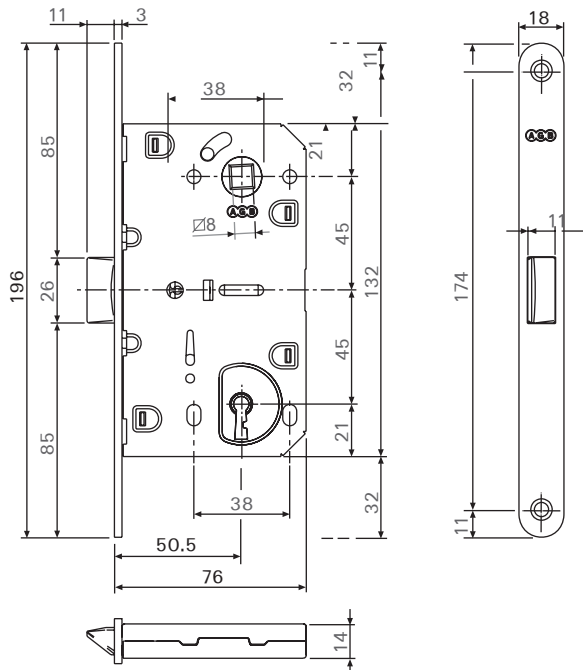

MEDIANA EVOLUTION - מנעול למפתח עם נעילה בלשונית

1101

להזמנה

תיאור	דגם
מנעול למפתח	1101

גימור:

02 כרום ניקל

- שימו לב: הנגדית אינה כלולה ויש להזמין הנגדית (דגם 1009).

למידע נוסף

MEDIANA EVOLUTION - מנעול לתפוס/פנוי עם נעילה בלשונית

1102