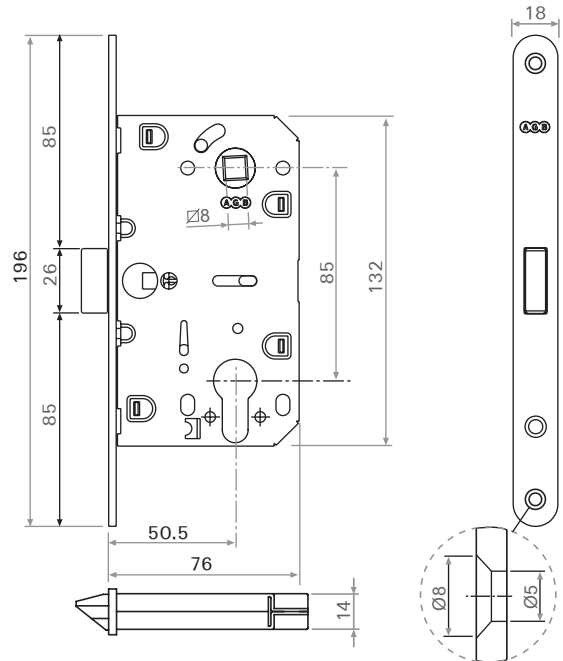

1103

MEDIANA EVOLUTION - מנעול לצילינדר עם נעילה בלשונית

להזמנה

תיאור	דגם
מנעול לצילינדר	1103

גימור: 02 כרום ניקל

שימו לב: הנגדית אינה כלולה ויש להזמינה בנפרד (דגם 1009).

למידע נוסף