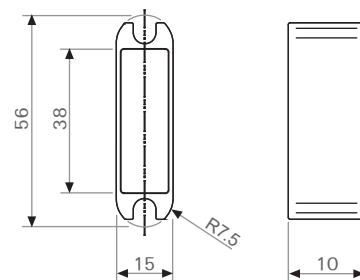

ניתן להזמין בנפרד בהתאם לצורך

תיאור	דגם
כיסוי ניילון לפינוי בעץ בעומק 10 מ"מ להתקנה מתחת לנגדית 1009	1060

גימור: 32 שחור

למידע נוסף

502

מפתח מאסטר למנעול 1101

ניתן להזמין בהתאם לצורך

תיאור	דגם
מפתח מאסטר למנעול 1101/591P/4101	502 00