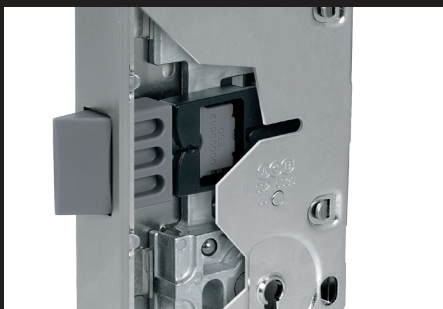

**PATENTED**

לשונית פריקה - פטנט מיוחד  
מאפשר להפוך את הלשונית בקלות  
ובכך להתאים את המנעול לדלת  
ימין או שמאל במהירות ובפשטות

# EVOLUTION MEDINA

סדרת EVOLUTION - מנעולים עם נעילה מובנית בלשונית המנעול, ללא צורך בברית, תוצרת AGB, איטליה.

מנעול עם פעולת מנגנון הפעלה שקט במיוחד, הודות ללשונית ניילון דחוס המבטיחה חוזק ותנועה חלקה כאשר היא נפגשת עם הנגדית - אידיאלי לשימוש בדלתות פנים.

מנעולים עם נעילה בלשונית

פנינים סטנדרטיים

פעולה שקטה

התקנה בצד ימין/שמאל

מרחק בין הקדחים: 50 מ"מ

פתיחה וסגירה ללא מאמץ

500,000 מחזורי פתיחה

- לשונית פריקה - פטנט מיוחד מאפשר להפוך את הלשונית בקלות וכך להתאים את המנעול לדלת ימין או שמאל במהירות ובפשטות.
- פעולת מנגנון חלקה ושקטה במיוחד ולכן אידיאלי לשימוש בדלתות פנים.
- תואם במידות ההתקנה למנעול המגנטי (דגמים 4101, 4102, 4103) וניתן להחליפם זה בזה ללא כל עיבוד נוסף.

MEDIANA EVOLUTION

PATENTED

MEDIANA EVOLUTION - מנעול למפתח עם נעילה בלשונית

1101

להזמנה

תיאור	דגם
מנעול למפתח	1101

גימור:

02 כרום ניקל