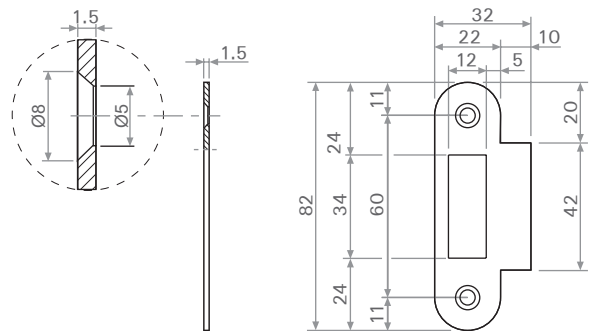

למידע נוסף

1009

נגדית וכיסוי למנעולים מסדרת MEDIANA EVOLUTION

יש להזמין בנפרד

תיאור	דגם
נגדית למנעולים 1101/2/3	1009

גימור: 02 כרום ניקל

למידע נוסף

הנגדית אינה כלולה עם המנעול ויש להזמינה בנפרד. מתאימה לדלת עץ בלבד. ניתן להזמין כיסוי ניילון לדלת עץ.