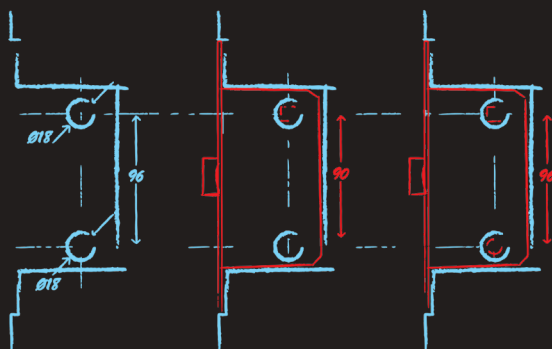

פינויים סטנדרטיים - עיצוב חכם המאפשר הכנת פינויים זהים עבור מנעול עם מפתח ומנעול עם תפוס/פנוי