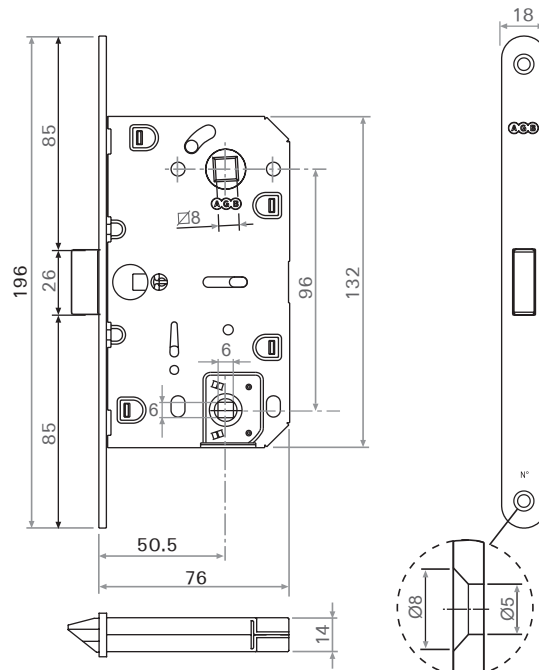

להזמנה

תיאור	דגם
מנעול תפוס/פנוי	1102

גימור:

02 כרום ניקל

- שימו לב: הנגדית אינה כלולה ויש להזמין הנגדית (דגם 1009).

למידע נוסף