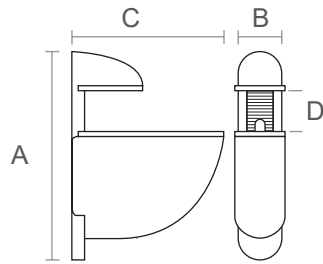

זוג נושאים למדף בעובי 4-40 מ"מ, חיבור לקיר

1204 | 1205

להזמנה

| D     | C   | B  | A   |
|-------|-----|----|-----|
| 20-40 | 323 | 50 | 130 |
| 4-25  | 72  | 30 | 110 |

| תיאור                | דגם  |
|----------------------|------|
| למדף בעובי 20-40 מ"מ | 1204 |
| למדף בעובי 4-25 מ"מ  | 1205 |

גימור:

54 צבע כרום מט

למידע נוסף