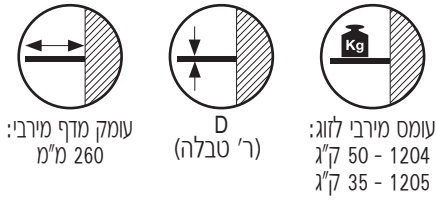

זוג נושאים למדף בעובי 4-40 מ"מ, חיבור לקיר

1204 | 1205

להזמנה

| D     | C   | B  | A   |
|-------|-----|----|-----|
| 20-40 | 323 | 50 | 130 |
| 4-25  | 72  | 30 | 110 |

| תיאור                | דגם  |
|----------------------|------|
| למדף בעובי 20-40 מ"מ | 1204 |
| למדף בעובי 4-25 מ"מ  | 1205 |