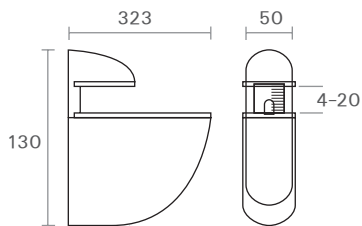

זוג נושאים למדף בעובי 4-20 מ"מ, חיבור לקיר

1218

עומק מדף מירבי:
260 מ"מ

4-20 מ"מ

עומס מירבי לזוג:
20 ק"ג

להזמנה

תיאור	דגם
זוג נושאים למדף בעובי 4-20 מ"מ	1218

גימור: