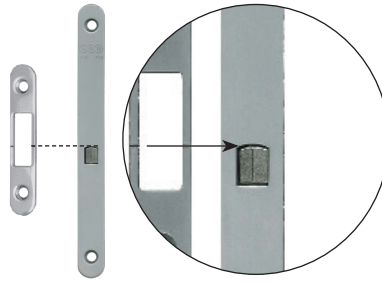

SCIVOLA T - סט נעילה עם תפוס/פנוי לדלת הזזה

3934

40-48 מ"מ

מיקום הנגדית ביחס למנעול

ידית משיכה שקועה

להזמנה

| תיאור | דגם |
|--|------|
| קיט תפוס/פנוי כולל מנעול לדלת הזזה בעובי 40-48 מ"מ | 3934 |

גימור: