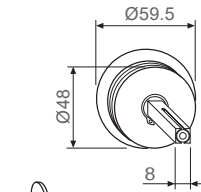

SCIVOLA T - סט נעילה עם תפוס/פנוי לדלת הזזה

3934

40-48 מ"מ

מיקום הנגדית ביחס למנעול

ידית משיכה שקועה

להזמנה

| תיאור | דגם |
|--|------|
| קיט תפוס/פנוי כולל מנעול לדלת הזזה בעובי 40-48 מ"מ | 3934 |

גימור: