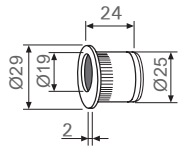

SCIVOLA T - סט נעילה עם תפוס/פנוי לדלת הזזה

3934

40-48 מ"מ

מיקום הנגדית ביחס למנעול

ידית משיכה שקועה

להזמנה

| תיאור | דגם |
|--|------|
| קיט תפוס/פנוי כולל מנעול לדלת הזזה בעובי 40-48 מ"מ | 3934 |

גימור: