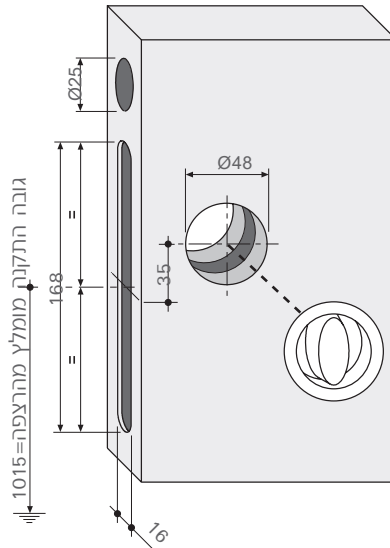

SCIVOLA T - סט נעילה עם תפוס/פנוי לדלת הזזה

3934

40-48 מ"מ

מיקום הנגדית ביחס למנעול

ידית משיכה שקועה

להזמנה

| תיאור | דגם |
|--|------|
| קיט תפוס/פנוי כולל מנעול לדלת הזזה בעובי 40-48 מ"מ | 3934 |

גימור: