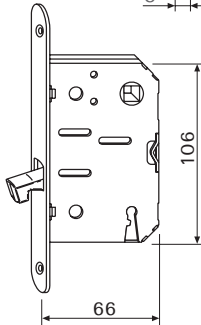

SCIVOLA T - סט נעילה עם תפוס/פנוי לדלת הזזה

3934

40-48 מ"מ

מיקום הנגדית ביחס למנעול

ידית משיכה שקועה

להזמנה

| תיאור | דגם |
|--|------|
| קיט תפוס/פנוי כולל מנעול לדלת הזזה בעובי 40-48 מ"מ | 3934 |

גימור: