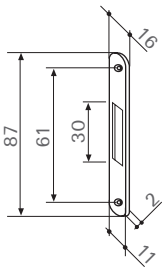

SCIVOLA T - סט נעילה עם תפוס/פנוי לדלת הזזה

3934

40-48 מ"מ

מיקום הנגדית ביחס למנעול

ידית משיכה שקועה

להזמנה

| תיאור | דגם |
|--|------|
| קיט תפוס/פנוי כולל מנעול לדלת הזזה בעובי 40-48 מ"מ | 3934 |

גימור: