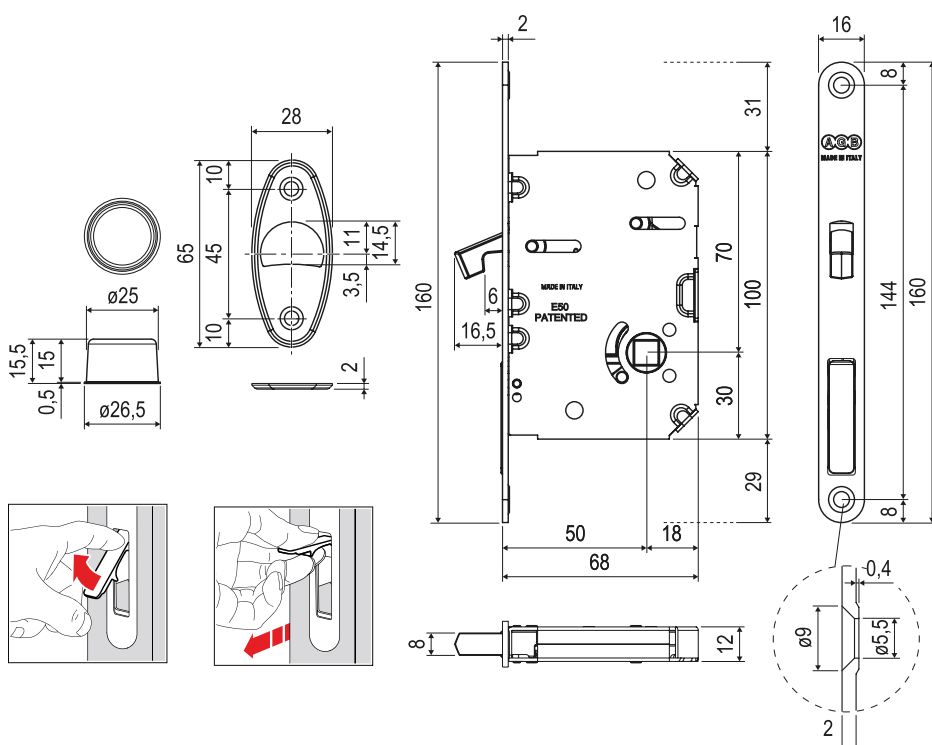

4681

SCIVOLA TRE CLASS - קיט תפוס פנוי כולל מושך אינטגרלי מובנה

להזמנה

תיאור	דגם
קיט תפוס/פנוי כולל מנעול לדלת הזזה בעובי 40-48 מ"מ	4681

גימור:

21 כרום מט

סבטת בקוטר 48 מ"מ עבור דלת עובי 36-40 מ"מ

הרכבת ידיות