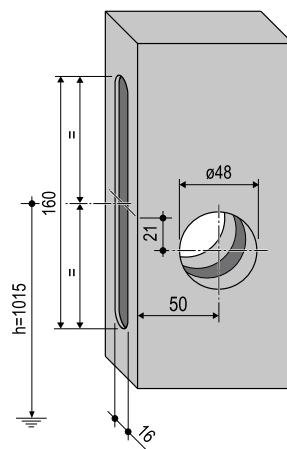

4681

SCIVOLA TRE CLASS - קיט תפוס פנוי כולל מושך אינטגרלי מובנה

להזמנה

תיאור	דגם
קיט תפוס/פנוי כולל מנעול לדלת הזזה בעובי 40-48 מ"מ	4681

גימור:

21 כרום מט

סבטת בקוטר 48 מ"מ עבור דלת עובי 36-40 מ"מ

הרכבת ידיות