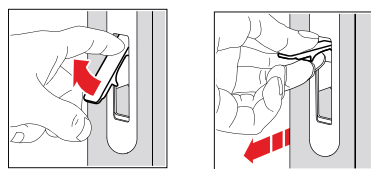

4681

SCIVOLA TRE CLASS - קיט תפוס פנוי כולל מושך אינטגרלי מובנה

להזמנה

תיאור	דגם
קיט תפוס/פנוי כולל מנעול לדלת הזזה בעובי 40-48 מ"מ	4681

גימור:

21 כרום מט

סבטת בקוטר 48 מ"מ עבור דלת עובי 36-40 מ"מ

הרכבת ידיות