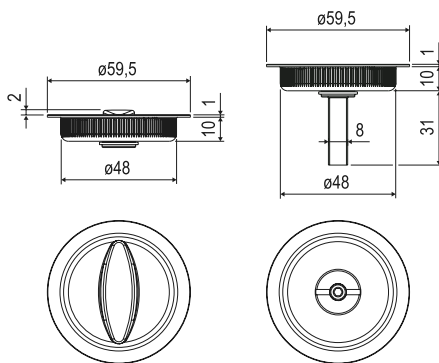

4681

SCIVOLA TRE CLASS - קיט תפוס פנוי כולל מושך אינטגרלי מובנה

להזמנה

תיאור	דגם
קיט תפוס/פנוי כולל מנעול לדלת הזזה בעובי 40-48 מ"מ	4681

גימור:

21 כרום מט

סבטת בקוטר 48 מ"מ עבור דלת עובי 36-40 מ"מ

הרכבת ידיות