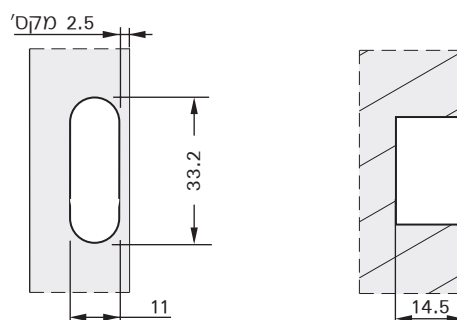

504

להזמנה

תיאור	דגם
ציר סמוי לשולחן 39.3x13 מ"מ	504

גימור: 02 כרום ניקל

יש להקפיד על דיוק במידות הפינניים. שימו לב!

צירים סמויים לשולחן

הכנת המשטח

495

להזמנה

תיאור	דגם
ציר סמוי לשולחן 10.8x33 מ"מ	495

גימור: 02 כרום ניקל

יש להקפיד על דיוק במידות הפינניים. שימו לב!

ציר סמוי לשולחן

הכנת המשטח

ציר סמוי לשולחן

2000

להזמנה

תיאור	דגם
ציר סמוי לשולחן קוטר 14x25 מ"מ	2000

גימור:

06 אוקסייד