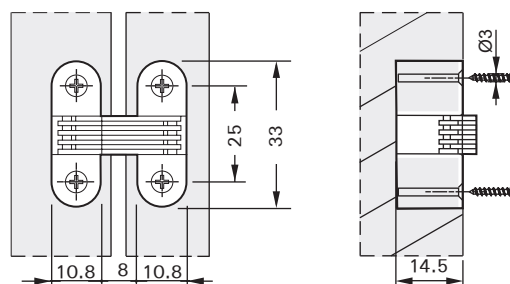

504

להזמנה

תיאור	דגם
ציר סמוי לשולחן 39.3x13 מ"מ	504

גימור: 02 כרום ניקל

יש להקפיד על דיוק במידות הפינניים. שימו לב!

צירים סמויים לשולחן

הכנת המשטח

495

להזמנה

תיאור	דגם
ציר סמוי לשולחן 10.8x33 מ"מ	495

גימור: 02 כרום ניקל

יש להקפיד על דיוק במידות הפינניים. שימו לב!

ציר סמוי לשולחן

הכנת המשטח

ציר סמוי לשולחן

2000

להזמנה

תיאור	דגם
ציר סמוי לשולחן קוטר 14x25 מ"מ	2000

גימור:

06 אוקסייד