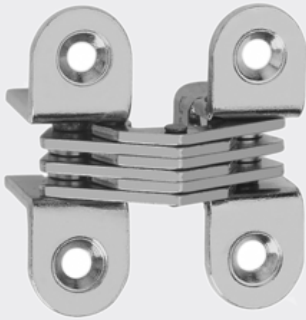

504

להזמנה

תיאור	דגם
ציר סמוי לשולחן 39.3x13 מ"מ	504

גימור: 02 כרום ניקל

יש להקפיד על דיוק במידות הפינניים. שימו לב!

צירים סמויים לשולחן

הכנת המשטח

495

להזמנה

תיאור	דגם
ציר סמוי לשולחן 10.8x33 מ"מ	495

גימור: 02 כרום ניקל

יש להקפיד על דיוק במידות הפינניים. שימו לב!

ציר סמוי לשולחן

הכנת המשטח

ציר סמוי לשולחן

2000

להזמנה

תיאור	דגם
ציר סמוי לשולחן קוטר 14x25 מ"מ	2000

גימור:

06 אוקסייד