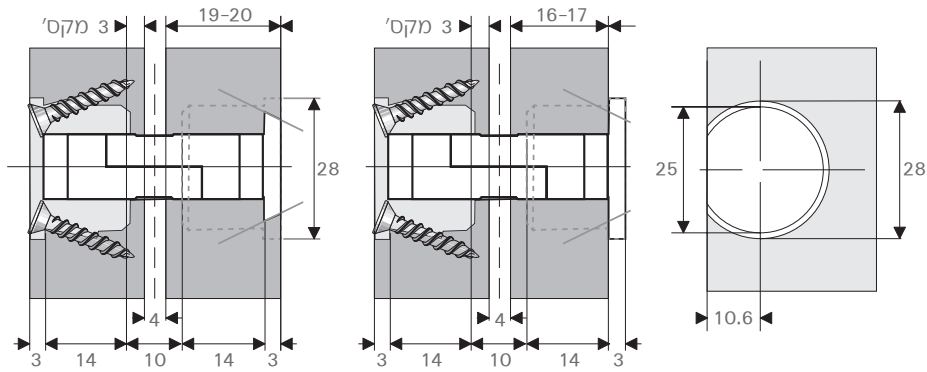

504

להזמנה

תיאור	דגם
ציר סמוי לשולחן 39.3x13 מ"מ	504

גימור: 02 כרום ניקל

יש להקפיד על דיוק במידות הפינניים. שימו לב!

צירים סמויים לשולחן

הכנת המשטח

495

להזמנה

תיאור	דגם
ציר סמוי לשולחן 10.8x33 מ"מ	495

גימור: 02 כרום ניקל

יש להקפיד על דיוק במידות הפינניים. שימו לב!

ציר סמוי לשולחן

הכנת המשטח

ציר סמוי לשולחן

2000

להזמנה

תיאור	דגם
ציר סמוי לשולחן קוטר 14x25 מ"מ	2000

גימור:

06 אוקסייד