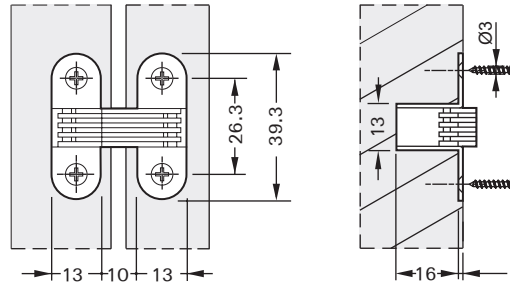

504

להזמנה

תיאור	דגם
ציר סמוי לשולחן 39.3x13 מ"מ	504

גימור: 02 כרום ניקל

יש להקפיד על דיוק במידות הפינניים. שימו לב!

צירים סמויים לשולחן

הכנת המשטח

495

להזמנה

תיאור	דגם
ציר סמוי לשולחן 10.8x33 מ"מ	495

גימור: 02 כרום ניקל

יש להקפיד על דיוק במידות הפינניים. שימו לב!

ציר סמוי לשולחן

הכנת המשטח

ציר סמוי לשולחן

2000

להזמנה

תיאור	דגם
ציר סמוי לשולחן קוטר 14x25 מ"מ	2000

גימור:

06 אוקסייד