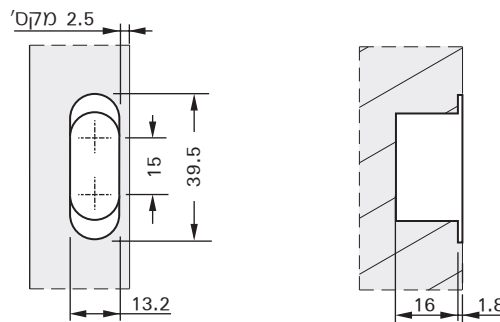

504

להזמנה

תיאור	דגם
ציר סמוי לשולחן 39.3x13 מ"מ	504

גימור: 02 כרום ניקל

יש להקפיד על דיוק במידות הפינניים. שימו לב!

צירים סמויים לשולחן

הכנת המשטח

495

להזמנה

תיאור	דגם
ציר סמוי לשולחן 10.8x33 מ"מ	495

גימור: 02 כרום ניקל

יש להקפיד על דיוק במידות הפינניים. שימו לב!

ציר סמוי לשולחן

הכנת המשטח

ציר סמוי לשולחן

2000

להזמנה

תיאור	דגם
ציר סמוי לשולחן קוטר 14x25 מ"מ	2000

גימור:

06 אוקסייד