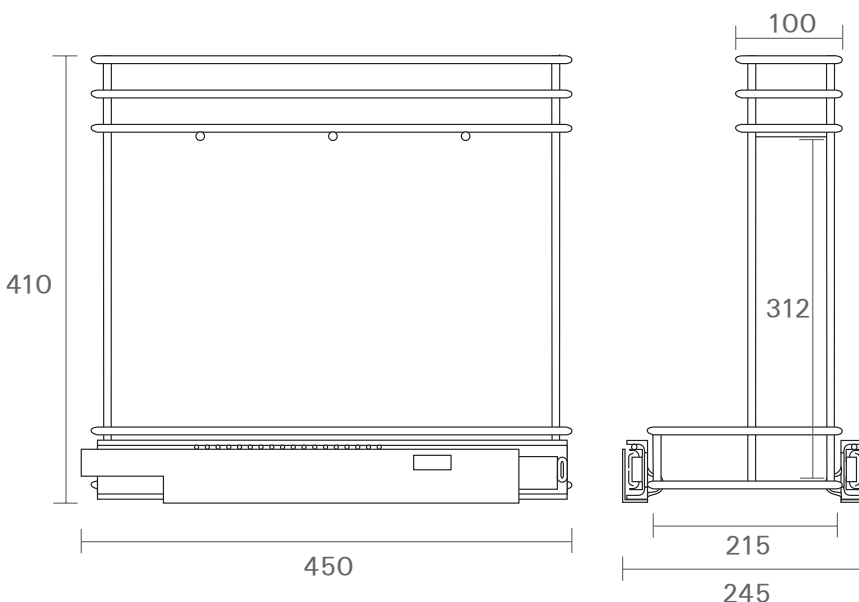

## עגלה נשלפת להתקנה מתחת לכיור

515210

עד 20 ק"ג שליפה מלאה מיני 300 מ"מ מיני 420 מ"מ מיני 460 מ"מ להתקנה בצד ימין/שמאל

• מסילות שליפה מלאה, עם כיוון צד  $\pm 2$  מ"מ.

### להזמנה

תיאור	דגם
עגלה להתקנה מתחת לכיור 2 קומות עם מדפי רשת, שליפה מלאה	515210

גימור:

02 כרום ניקל

כל המידות נתונות במילימטרים.

למידע נוסף