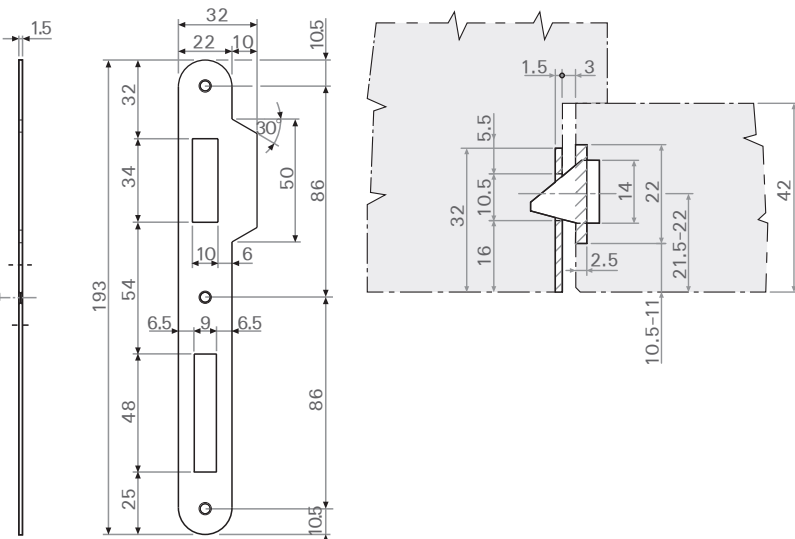

591P

PATENT GRANDE – מנעול למפתח עם לשונית ובריה

התקנה בצד ימין/שמאל

להזמנה

תיאור	דגם
מנעול לדלת עם מפתח רגיל וקצוות מעוגלים, 90 חזית 22 מ"מ, כניסה 50 מ"מ	591P

גימור: כרום ניקל 02

• המנעול מגיע עם נגדית 590 (ראו בהמשך).

590

נגדית למנעולים מסדרת PATENT GRANDE

ניתן להזמין בהתאם לצורך

תיאור	דגם
נגדית למנעול 591/591P/3691	590

גימור: כרום ניקל 02, אוקסיד 06, זהב 08

502

מפתח מאסטר למנעול 591P

ניתן להזמין בהתאם לצורך

תיאור	דגם
מפתח מאסטר למנעול 4101/591P/1101	502 00

גימור: כרום ניקל 02