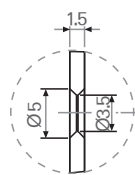

591P

PATENT GRANDE – מנעול למפתח עם לשונית ובריה

התקנה בצד ימין/שמאל

להזמנה

תיאור	דגם
מנעול לדלת עם מפתח רגיל וקצוות מעוגלים, 90 חזית 22 מ"מ, כניסה 50 מ"מ	591P

גימור: כרום ניקל 02

• המנעול מגיע עם נגדית 590 (ראו בהמשך).

590

נגדית למנעולים מסדרת PATENT GRANDE

ניתן להזמין בהתאם לצורך

תיאור	דגם
נגדית למנעול 591/591P/3691	590

גימור: כרום ניקל 02, אוקסיד 06, זהב 08

502

מפתח מאסטר למנעול 591P

ניתן להזמין בהתאם לצורך

תיאור	דגם
מפתח מאסטר למנעול 4101/591P/1101	502 00

גימור: כרום ניקל 02