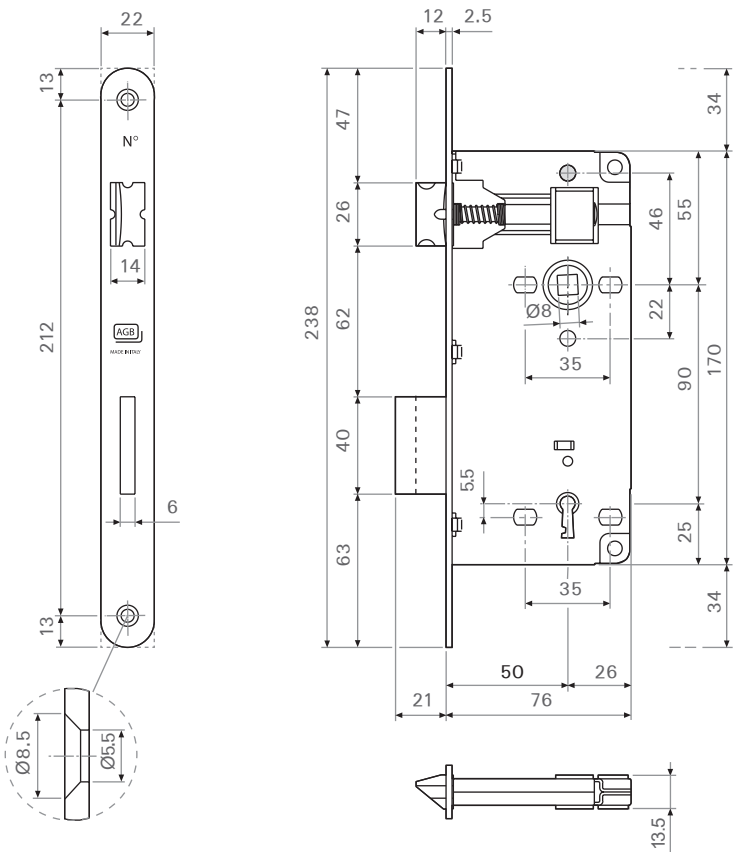

591P

PATENT GRANDE – מנעול למפתח עם לשונית ובריה

התקנה בצד ימין/שמאל

להזמנה

תיאור	דגם
מנעול לדלת עם מפתח רגיל וקצוות מעוגלים, 90 חזית 22 מ"מ, כניסה 50 מ"מ	591P

גימור: כרום ניקל 02

• המנעול מגיע עם נגדית 590 (ראו בהמשך).

590

נגדית למנעולים מסדרת PATENT GRANDE

ניתן להזמין בהתאם לצורך

תיאור	דגם
נגדית למנעול 591/591P/3691	590

גימור: כרום ניקל 02, אוקסיד 06, זהב 08

502

מפתח מאסטר למנעול 591P

ניתן להזמין בהתאם לצורך

תיאור	דגם
מפתח מאסטר למנעול 4101/591P/1101	502 00

גימור: כרום ניקל 02