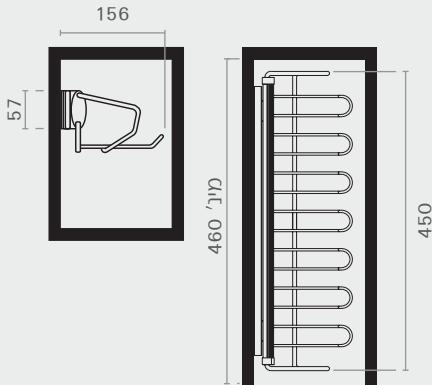

מתקן נשלף לתליית קולבים

7101

מינ' 450 מ"מ

מינ' 380 מ"מ

עד 10 ק"ג

להזמנה

תיאור	דגם
מתקן נשלף לקולבים	7101

גימור:

02 כרום ניקל

למידע נוסף

7018

מתקן צד שליפה כפולה לעניבות

להזמנה

תיאור	דגם
מתקן צד שמאל	7018L
מתקן צד ימין	7018R

גימור:
02 כרום ניקל

למידע נוסף

מינ' 170 מ"מ מינ' 460 מ"מ

7154B

מתקן צד נשלף לחגורות

להזמנה

תיאור	דגם
מתקן צד נשלף לחגורות	7154B

גימור:
02 כרום ניקל

התקנה על דופן שמאל

מבט על מבט צד

למידע נוסף

מינ' 80 מ"מ מינ' 460 מ"מ להתקנה בצד ימין/שמאל

• מתאים להתקנה בארונות עם דלתות הזזה או דלתות עם צירים.