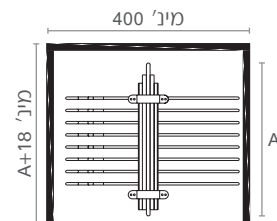

להזמנה

תיאור	דגם
מתקן נשלף עליון ל-9 מכנסיים	7105
מתקן נשלף עליון ל-11 מכנסיים	7106

גימור:
02 כרום ניקל

A
362
462

מינ' 400 מ"מ

מינ' 380/480 מ"מ

עד 20 ק"ג

למידע נוסף

מתקן נשלף לתליית קולבים

7101

מינ' 450 מ"מ

מינ' 380 מ"מ

עד 10 ק"ג

להזמנה

תיאור	דגם
מתקן נשלף לקולבים	7101

גימור:

02 כרום ניקל

למידע נוסף

7018

מתקן צד שליפה כפולה לעניבות

להזמנה

תיאור	דגם
מתקן צד שמאל	7018L
מתקן צד ימין	7018R

גימור:
02 כרום ניקל

למידע נוסף

מינ' 170 מ"מ מינ' 460 מ"מ

7154B

מתקן צד נשלף לחגורות

להזמנה

תיאור	דגם
מתקן צד נשלף לחגורות	7154B

גימור:
02 כרום ניקל

התקנה על דופן שמאל

מבט על מבט צד