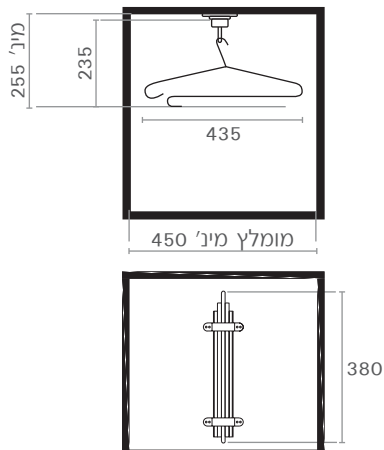

מתקן נשלף לתליית קולבים

7101

מינ' 450 מ"מ

מינ' 380 מ"מ

עד 10 ק"ג

להזמנה

תיאור	דגם
מתקן נשלף לקולבים	7101

גימור:

02 כרום ניקל

למידע נוסף

7018

מתקן צד שליפה כפולה לעניבות

להזמנה

תיאור	דגם
מתקן צד שמאל	7018L
מתקן צד ימין	7018R

גימור:
02 כרום ניקל

למידע נוסף

מינ' 170 מ"מ מינ' 460 מ"מ

7154B

מתקן צד נשלף לחגורות

להזמנה

תיאור	דגם
מתקן צד נשלף לחגורות	7154B

גימור:
02 כרום ניקל

התקנה על דופן שמאל

מבט על מבט צד

למידע נוסף

מינ' 80 מ"מ מינ' 460 מ"מ להתקנה בצד ימין/שמאל

• מתאים להתקנה בארונות עם דלתות הזזה או דלתות עם צירים.