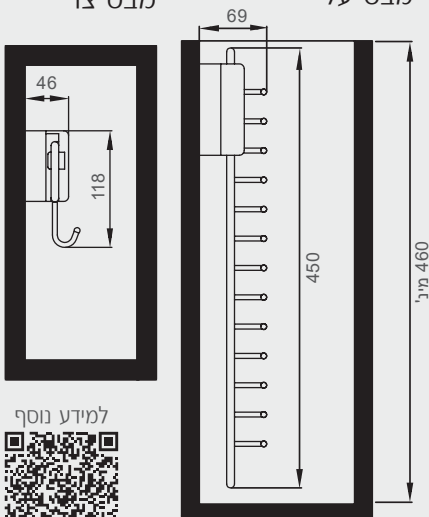

מינ' 170 מ"מ מינ' 460 מ"מ

7154B

מתקן צד נשלף לחגורות

להזמנה

תיאור	דגם
מתקן צד נשלף לחגורות	7154B

גימור:
02 כרום ניקל

התקנה על דופן שמאל

מבט על מבט צד

למידע נוסף

מינ' 80 מ"מ מינ' 460 מ"מ להתקנה בצד ימין/שמאל

• מתאים להתקנה בארונות עם דלתות הזזה או דלתות עם צירים.