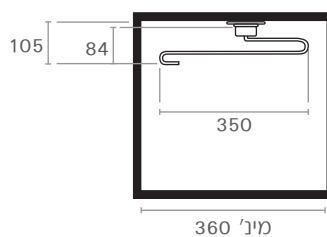

להזמנה

תיאור	דגם
מתקן נשלף עליון ל-9 מכנסיים	7105
מתקן נשלף עליון ל-11 מכנסיים	7106

גימור:
02 כרום ניקל

A
362
462

מינ' 400 מ"מ

מינ' 380/480 מ"מ

עד 20 ק"ג

למידע נוסף

מתקן נשלף לתליית קולבים

7101

מינ' 450 מ"מ

מינ' 380 מ"מ

עד 10 ק"ג

להזמנה

תיאור	דגם
מתקן נשלף לקולבים	7101

גימור:

מינ' 170 מ"מ מינ' 460 מ"מ

7154B

מתקן צד נשלף לחגורות

להזמנה

תיאור	דגם
מתקן צד נשלף לחגורות	7154B

גימור:
02 כרום ניקל

התקנה על דופן שמאל

מבט על מבט צד

למידע נוסף

מינ' 80 מ"מ מינ' 460 מ"מ להתקנה בצד ימין/שמאל

• מתאים להתקנה בארונות עם דלתות הזזה או דלתות עם צירים.