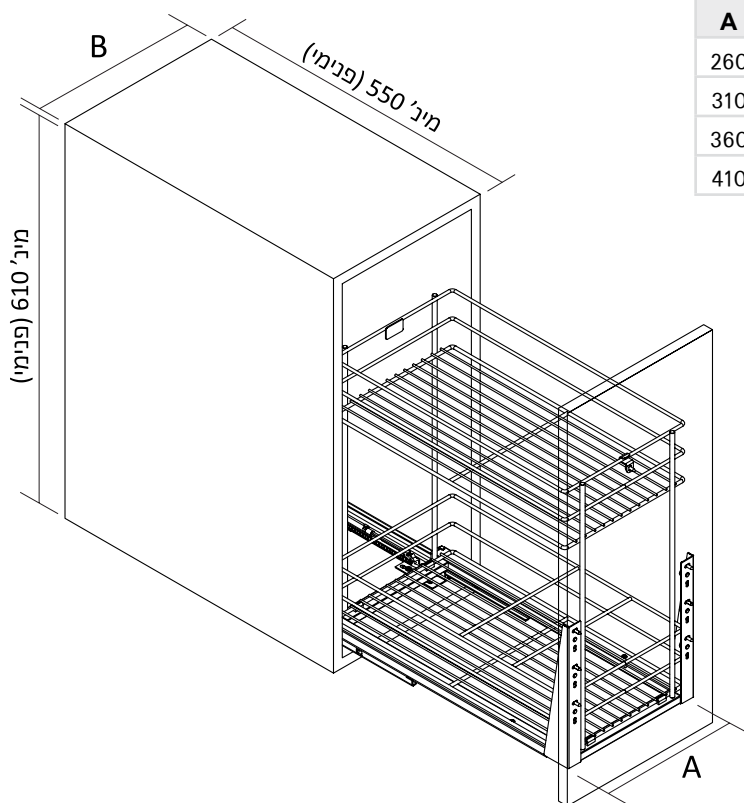

עגלת בקבוקים 2 קומות עם מסילה תחתית

עגלת בקבוקים 820

סגירה שקטה

מינ' 550 מ"מ

מינ' 610 מ"מ

B (ר' טבלה)

עד 30 ק"ג

כיוון 3-מימדים

A	B
110	150
160	200
210	250

להזמנה

תיאור	דגם
עגלה ליחידה ברוחב 150 מ"מ	820 150
עגלה ליחידה ברוחב 200 מ"מ	820 200
עגלה ליחידה ברוחב 250 מ"מ	820 250

גימור: 02 כרום ניקל\* 77 גרפיט

\* גימור 77 גרפיט קיים רק במידה 250. כמו כן, קיים גם במידות 300, 350, 400, 450 מ"מ.

\*\* גלגלי איזון מגיעים רק במידות 150, 200, 250 מ"מ.

למידע נוסף

עגלת בקבוקים 2 קומות עם מסילה תחתית

עגלת בקבוקים 820

סגירה שקטה

מינ' 550 מ"מ

מינ' 610 מ"מ

B (ר' טבלה)

עד 30 ק"ג

כיוון 3-מימדים

A	B
260	300
310	350
360	400
410	450

להזמנה

תיאור	דגם
עגלה ליחידה ברוחב 300 מ"מ	820 300
עגלה ליחידה ברוחב 350 מ"מ	820 350
עגלה ליחידה ברוחב 400 מ"מ	820 400
עגלה ליחידה ברוחב 450 מ"מ	820 450