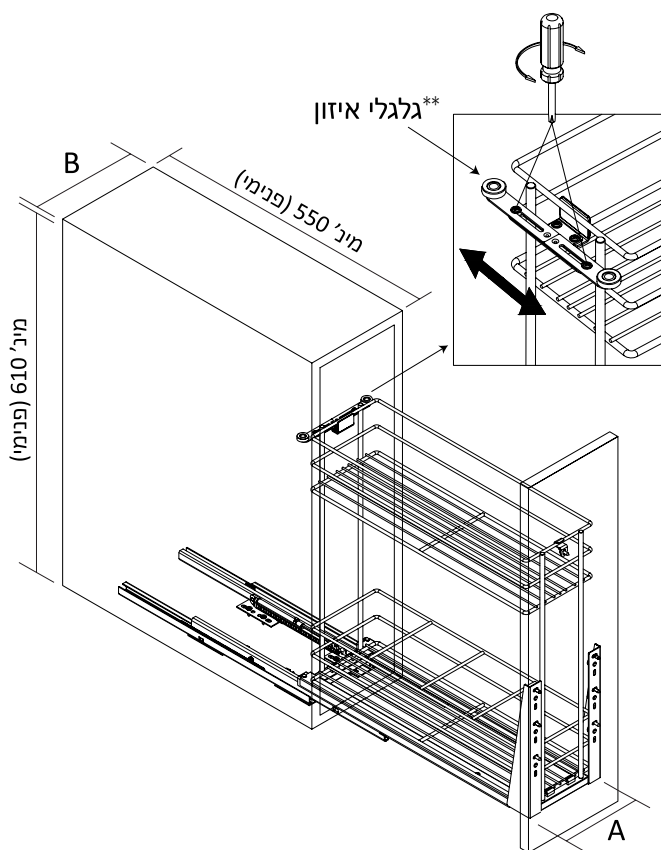

עגלת בקבוקים 2 קומות עם מסילה תחתית

עגלת בקבוקים 820

סגירה שקטה

מינ' 550 מ"מ

מינ' 610 מ"מ

B (ר' טבלה)

עד 30 ק"ג

כיוון 3-מימדים

A	B
110	150
160	200
210	250

להזמנה

תיאור	דגם
עגלה ליחידה ברוחב 150 מ"מ	820 150
עגלה ליחידה ברוחב 200 מ"מ	820 200
עגלה ליחידה ברוחב 250 מ"מ	820 250

גימור: 02 כרום ניקל\* 77 גרפיט

\* גימור 77 גרפיט קיים רק במידה 250. כמו כן, קיים גם במידות 300, 350, 400, 450 מ"מ.

\*\* גלגלי איזון מגיעים רק במידות 150, 200, 250 מ"מ.

למידע נוסף

עגלת בקבוקים 2 קומות עם מסילה תחתית

עגלת בקבוקים 820

סגירה שקטה

מינ' 550 מ"מ

מינ' 610 מ"מ

B (ר' טבלה)

עד 30 ק"ג

כיוון 3-מימדים

A	B
260	300
310	350
360	400
410	450

להזמנה

תיאור	דגם
עגלה ליחידה ברוחב 300 מ"מ	820 300
עגלה ליחידה ברוחב 350 מ"מ	820 350
עגלה ליחידה ברוחב 400 מ"מ	820 400
עגלה ליחידה ברוחב 450 מ"מ	820 450