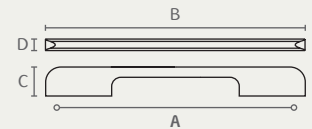

B	C	D
72	17	9
105	21	10
140	22	12

ידית			
חומר: מזק			
דגם	גודל (A)	שם גימור	מחיר (ש) ניקל מוברש
9930	64	03	4.00
9930	96	03	5.00
9930	128	03	6.00

B	C	D
104	23	11
136	23	11

ידית חת שטוחה			
חומר: מזק			
דגם	גודל (A)	שם גימור	מחיר (ש) ניקל מוברש
9940	96	03	6.50
9940	128	03	8.50

B	C	D
113	27	13
146	28	13

ידית מסוגנת			
חומר: מזק			
דגם	גודל (A)	שם גימור	מחיר (ש) ניקל מוברש
9945	96	03	5.00
9945	128	03	6.00

B	C	D
86	17	9
120	21	9
157	25	10

ידית קשת			
חומר: מזק			
דגם	גודל (A)	שם גימור	מחיר (ש) ניקל מוברש
9960	64	03	4.00
9960	96	03	5.00
9960	128	03	6.00