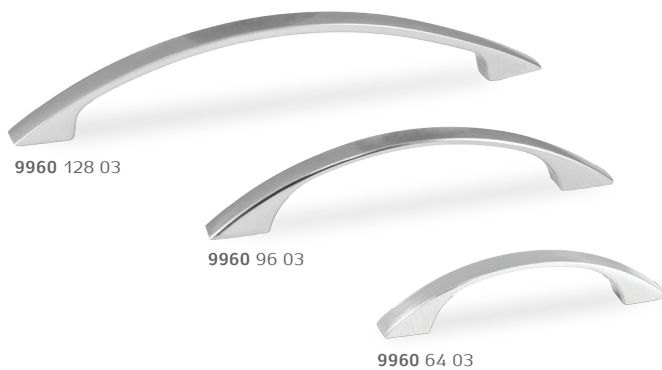

B	C	D
72	17	9
105	21	10
140	22	12

ידית			
חומר: מזק			
דגם	גודל (A)	שם גימור	מחיר (ש) ניקל מוברש
9930	64	03	4.00
9930	96	03	5.00
9930	128	03	6.00

B	C	D
104	23	11
136	23	11

ידית חת שטוחה			
חומר: מזק			
דגם	גודל (A)	שם גימור	מחיר (ש) ניקל מוברש
9940	96	03	6.50
9940	128	03	8.50

B	C	D
113	27	13
146	28	13

ידית מסוגנת			
חומר: מזק			
דגם	גודל (A)	שם גימור	מחיר (ש) ניקל מוברש
9945	96	03	5.00
9945	128	03	6.00

B	C	D
86	17	9
120	21	9
157	25	10

ידית קשת			
חומר: מזק			
דגם	גודל (A)	שם גימור	מחיר (ש) ניקל מוברש
9960	64	03	4.00
9960	96	03	5.00
9960	128	03	6.00