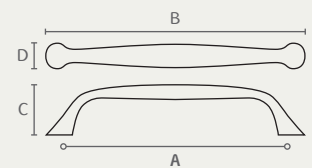

B	C	D
72	17	9
105	21	10
140	22	12

ידית			
חומר: מזק			
דגם	גודל (A)	שם גימור	מחיר (ש) ניקל מוברש
9930	64	03	4.00
9930	96	03	5.00
9930	128	03	6.00

B	C	D
104	23	11
136	23	11

ידית חת שטוחה			
חומר: מזק			
דגם	גודל (A)	שם גימור	מחיר (ש) ניקל מוברש
9940	96	03	6.50
9940	128	03	8.50

B	C	D
113	27	13
146	28	13

ידית מסוגנת			
חומר: מזק			
דגם	גודל (A)	שם גימור	מחיר (ש) ניקל מוברש
9945	96	03	5.00
9945	128	03	6.00

B	C	D
86	17	9
120	21	9
157	25	10

ידית קשת			
חומר: מזק			
דגם	גודל (A)	שם גימור	מחיר (ש) ניקל מוברש
9960	64	03	4.00
9960	96	03	5.00
9960	128	03	6.00