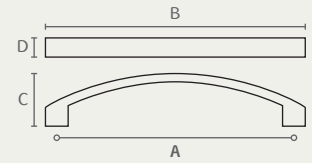

B	C	D
72	17	9
105	21	10
140	22	12

ידית			
חומר: מזק			
דגם	גודל (A)	שם גימור	מחיר (ש) ניקל מוברש
9930	64	03	4.00
9930	96	03	5.00
9930	128	03	6.00

B	C	D
104	23	11
136	23	11

ידית חת שטוחה			
חומר: מזק			
דגם	גודל (A)	שם גימור	מחיר (ש) ניקל מוברש
9940	96	03	6.50
9940	128	03	8.50

B	C	D
113	27	13
146	28	13

ידית מסוגנת			
חומר: מזק			
דגם	גודל (A)	שם גימור	מחיר (ש) ניקל מוברש
9945	96	03	5.00
9945	128	03	6.00

B	C	D
86	17	9
120	21	9
157	25	10

ידית קשת			
חומר: מזק			
דגם	גודל (A)	שם גימור	מחיר (ש) ניקל מוברש
9960	64	03	4.00
9960	96	03	5.00
9960	128	03	6.00