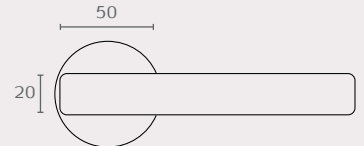

A335 16B

RBCSL BP 16B

RBCSL BY 16B

A335 זוג ידיות CITY חומר: מזק
Frosio Bortolo, Italy

דגם	צורה	גימור	שם גימור
A335	WC	16B	ברונזה חומה

ניתן להזמין בנפרד

RBCSL בוקסה עגולה לידיית CITY חומר: מזק
Frosio Bortolo, Italy

דגם	צורה	גימור	שם גימור
RBCSL	BP	16B	ברונזה חומה
RBCSL	BY	16B	ברונזה חומה