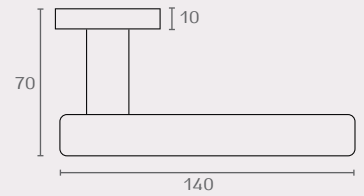

A335 16B

RBCSL BP 16B

RBCSL BY 16B

A335 זוג ידיות CITY חומר: מזק
Frosio Bortolo, Italy

דגם	צורה	גימור	שם גימור
A335	WC	16B	ברונזה חומה

ניתן להזמין בנפרד

RBCSL בוקסה עגולה לידיית CITY חומר: מזק
Frosio Bortolo, Italy

דגם	צורה	גימור	שם גימור
RBCSL	BP	16B	ברונזה חומה
RBCSL	BY	16B	ברונזה חומה