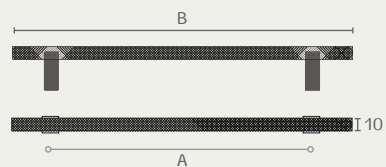

B
210
210
370
370

C1175 ידית חת
Citterio, Italia חומר: מזק

דגם	גודל (A)	גימור	שם גימור
C1175	160	07	זהב מט
C1175	160	23	שחור מט
C1175	320	07	זהב מט
C1175	320	23	שחור מט

C1177 ידית T
Citterio, Italia חומר: מזק

דגם	גודל (B)	גימור	שם גימור
C1177	65	07	זהב מט
C1177	65	23	שחור מט