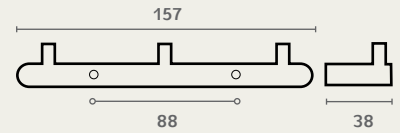

CH01 וו תליה חומר: מזק

דגם	גימור	שם גימור
CH01	03	ניקל מוברש
CH01	07	זהב מט
CH01	23	שחור מט
CH01	31	לבן
CH01	77	גרפיט

CH03 מתלה עם 3 ווים חומר: מזק

דגם	גימור	שם גימור
CH03	03	ניקל מוברש
CH03	07	זהב מט
CH03	23	שחור מט
CH03	77	גרפיט

CH04 מתלה עם 4 ויים
חומר: מזק

דגם	גימור	שם גימור
CH04	03	ניקל מוברש
CH04	07	זהב מט
CH04	23	שחור מט
CH04	77	גרפיט

CH04 03

CH04 07

CH04 23

CH04 77