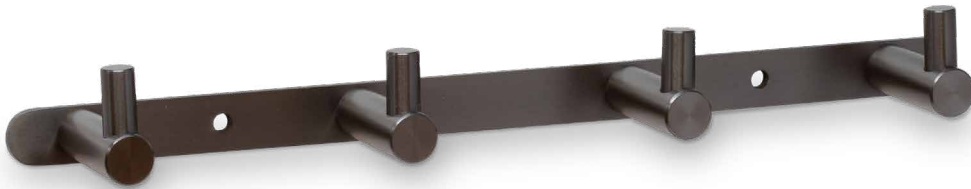

CH01 וו תליה חומר: מזק

דגם	גימור	שם גימור
CH01	03	ניקל מוברש
CH01	07	זהב מט
CH01	23	שחור מט
CH01	31	לבן
CH01	77	גרפיט

CH03 מתלה עם 3 ווים חומר: מזק

דגם	גימור	שם גימור
CH03	03	ניקל מוברש
CH03	07	זהב מט
CH03	23	שחור מט
CH03	77	גרפיט

CH04 מתלה עם 4 ויים
חומר: מזק

דגם	גימור	שם גימור
CH04	03	ניקל מוברש
CH04	07	זהב מט
CH04	23	שחור מט
CH04	77	גרפיט

CH04 03

CH04 07

CH04 23

CH04 77