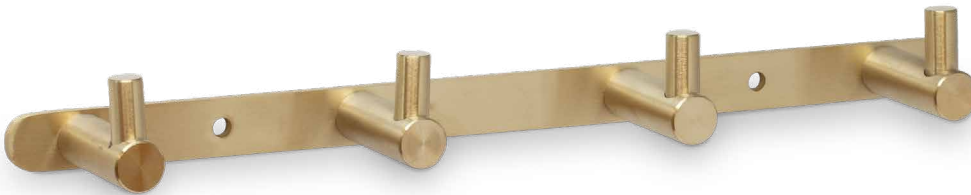

CH01 וו תליה חומר: מזק

דגם	גימור	שם גימור
CH01	03	ניקל מוברש
CH01	07	זהב מט
CH01	23	שחור מט
CH01	31	לבן
CH01	77	גרפיט

CH03 מתלה עם 3 ווים חומר: מזק

דגם	גימור	שם גימור
CH03	03	ניקל מוברש
CH03	07	זהב מט
CH03	23	שחור מט
CH03	77	גרפיט

CH04 מתלה עם 4 ויים
חומר: מזק

דגם	גימור	שם גימור
CH04	03	ניקל מוברש
CH04	07	זהב מט
CH04	23	שחור מט
CH04	77	גרפיט

CH04 03

CH04 07

CH04 23

CH04 77