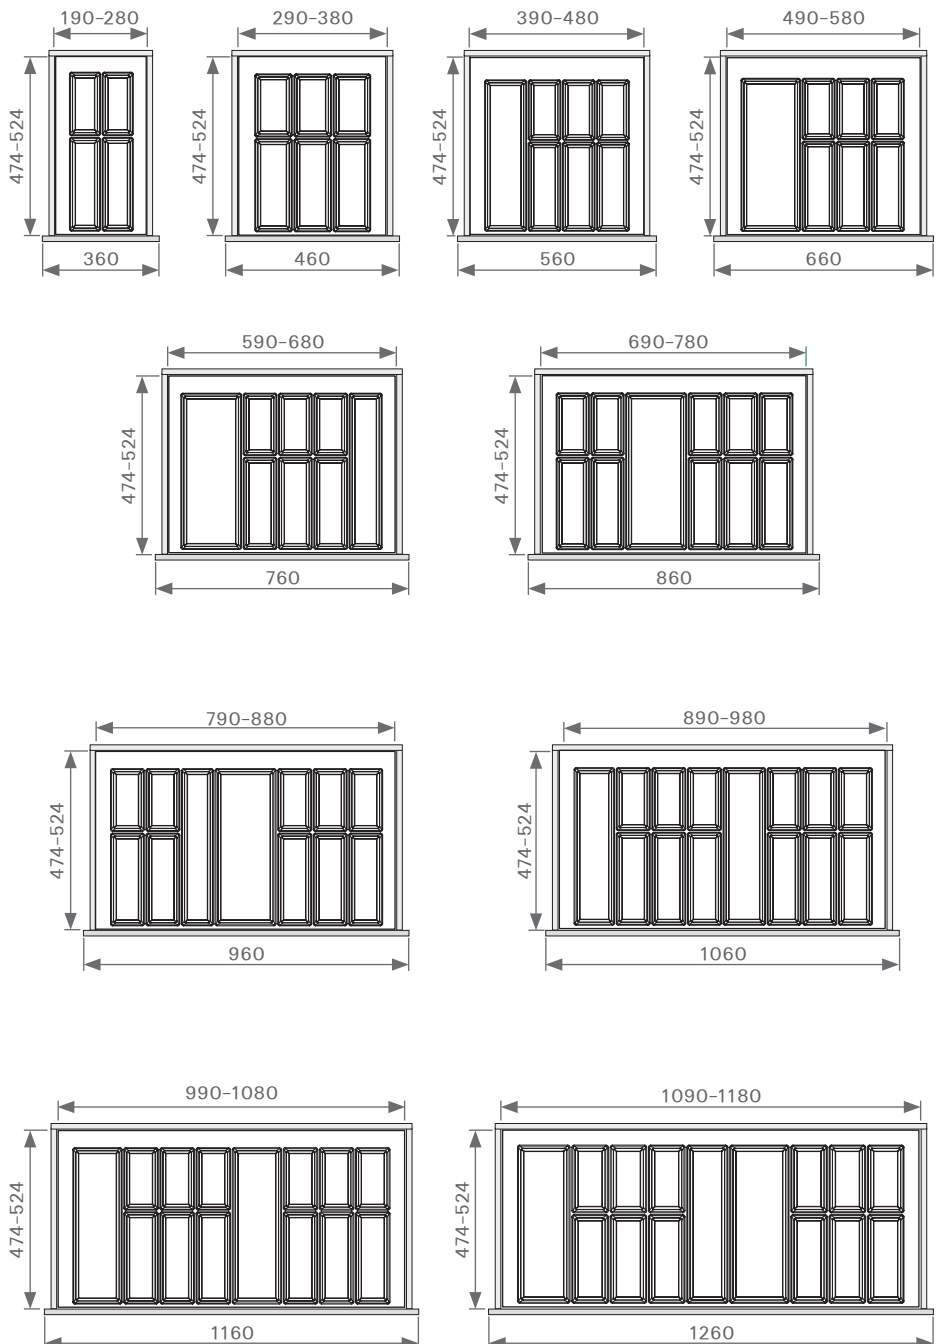

AGO-GLOBE CLASXL524

חלוקה לסכ"ם אוניברסלית עם שוליים רחבים לחיתוך

חלוקה לסכ"ם ANTI-SLIP למגירה בעומק 500/550, עם שוליים רחבים

להזמנה

תיאור	דגם
ליח' ברוחב חיצוני 360 מ"מ	CLASXL524 360
ליח' ברוחב חיצוני 460 מ"מ	CLASXL524 460
ליח' ברוחב חיצוני 560 מ"מ	CLASXL524 560
ליח' ברוחב חיצוני 660 מ"מ	CLASXL524 660
ליח' ברוחב חיצוני 760 מ"מ	CLASXL524 760
ליח' ברוחב חיצוני 860 מ"מ	CLASXL524 860
ליח' ברוחב חיצוני 960 מ"מ	CLASXL524 960
ליח' ברוחב חיצוני 1060 מ"מ	CLASXL524 1060
ליח' ברוחב חיצוני 1160 מ"מ	CLASXL524 1160
ליח' ברוחב חיצוני 1260 מ"מ	CLASXL524 1260

**גימור:**  
32 שחור

נתונים לתכנון

- ניתן לחתוך את המגשים כך שיתאימו למגירות בעומק 500 מ"מ - יש להחסיר 50 מ"מ מעומק המגש.
- המידה המופיעה בתחתית כל שרטוט מציינת את רוחב יחידת הארון החיצונית.