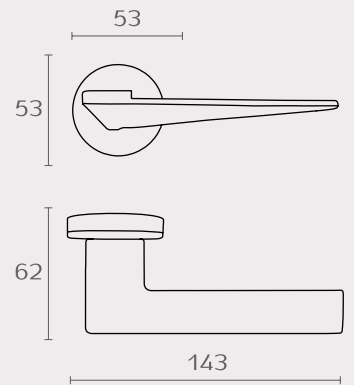

### DMA50

זוג ידיות  
חומר: אלומיניום

דגם	צורה	גימור	שם גימור
DMA50	WC	22	ניקל מט
DMA50	WC	23	שחור מט
DMA50	WC	30	לבן מט
DMA50	RP	22	ניקל מט

RP

WC