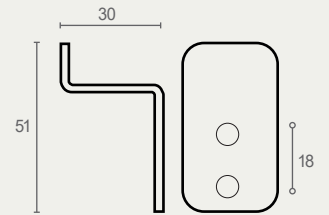

ED10 07

ED10 23

ED10 77

ED10 31

ED10 03

ED10 קולב למגבת EDGE חומר: מזק

דגם	גימור	שם גימור
ED10	03	ניקל מוברש
ED10	07	זהב מט
ED10	23	שחור מט
ED10	31	לבן
ED10	77	גרפיט

ED12 07

ED12 23

ED12 77

ED12 03

ED12 קולב כפול למגבת EDGE חומר: מזק

דגם	גימור	שם גימור
ED12	03	ניקל מוברש
ED12	07	זהב מט
ED12	23	שחור מט
ED12	77	גרפיט