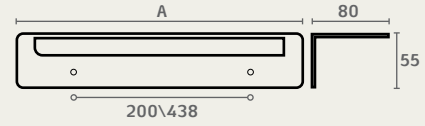

ED16 300 23

ED16 מתלה מגבת **EDGE**
חומר: מזק

| דגם | גודל (A) | גימור | שם גימור |
|------|----------|-------|----------|
| ED16 | 300 | 23 | שחור מט |
| ED16 | 600 | 23 | שחור מט |

ED26 03

ED26 07

ED26 23

ED26 מחזיק נייר טואלט **EDGE**
חומר: מזק

| דגם | גימור | שם גימור |
|------|-------|------------|
| ED26 | 03 | ניקל מוברש |
| ED26 | 07 | זהב מט |
| ED26 | 23 | שחור מט |