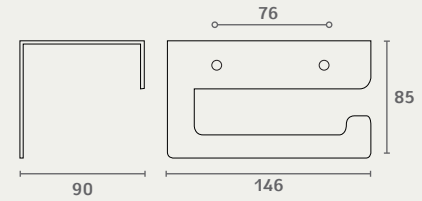

ED28 **EDGE** מחזיק נייר טואלט
חומר: מזק

דגם	גימור	שם גימור
ED28	23	שחור מט

ED28 23

ED34 **EDGE** מתלה כפול מגבת
חומר: מזק

דגם	גודל (A)	גימור	שם גימור
ED34	600	23	שחור מט

ED34 600 23