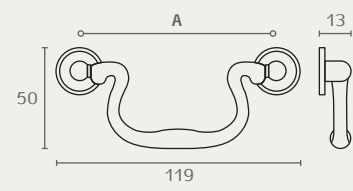

## F169 ANTIQUE ידית עם דוגמא חרוטה חומר: אלומיניום

דגם	גודל (A)	גימור	שם גימור
F169	96	16	ברזנה עתיקה
F169	96	49	ברזנה וואש שנהב
F169	160	14	כסף עתיק
F169	160	16	ברזנה עתיקה
F169	160	49	ברזנה וואש שנהב

B	C	D
125	22	24
125	22	24
192	24	28
192	24	28
192	24	28

F169 160 16

F169 160 14

F169 96 49100

## F239 ידית נופלת חומר: מזק

דגם	גודל (A)	גימור	שם גימור
F239	96	16	ברזנה עתיקה
F239	96	23	שחור מט

חדש!

F239 96 16

F239 96 23