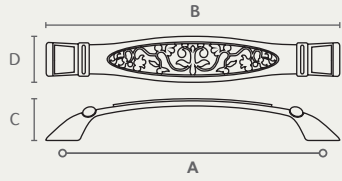

## F169 ANTIQUE ידית עם דוגמא חרוטה חומר: אלומיניום

דגם	גודל (A)	גימור	שם גימור
F169	96	16	ברזנה עתיקה
F169	96	49	ברזנה וואש שנהב
F169	160	14	כסף עתיק
F169	160	16	ברזנה עתיקה
F169	160	49	ברזנה וואש שנהב

B	C	D
125	22	24
125	22	24
192	24	28
192	24	28
192	24	28

F169 160 16

F169 160 14

F169 96 49100

## F239 ידית נופלת חומר: מזק

דגם	גודל (A)	גימור	שם גימור
F239	96	16	ברזנה עתיקה
F239	96	23	שחור מט

חדש!

F239 96 16

F239 96 23