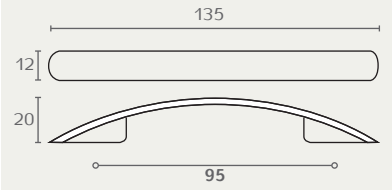

H8359

ידית קשת
חומר: ברזל

דגם	גודל (A)	גימור	שם גימור
H8359.	96	03	ניקל מוברש
H8359	96	23	שחור מט

H8359 96 23

H8359 96 03