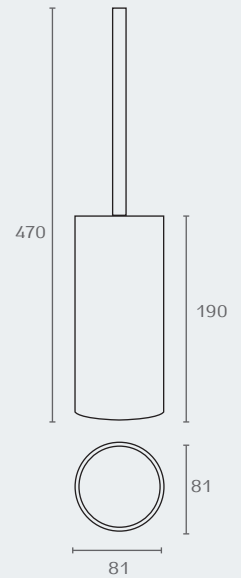

## מברשת לאסלה מונחת KR30H

דגם	גימור	שם גימור
KR30H	07B	זהב מט
KR30H	23	שחור מט

KR30H 07B

KR30H 23

חדש!

## מברשת לאסלה מונחת KR30L

דגם	גימור	שם גימור
KR30L	03	ניקל מוברש
KR30L	23	שחור מט
KR30L	31	לבן

KR30L 03

KR30L 23

KR30L 31