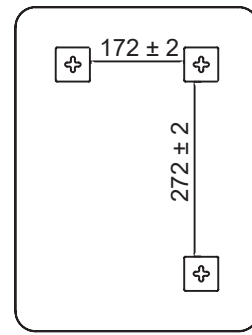

קולקציית מראות מינימל 2024

MO600 מראה אובלית עם מסגרת דקה

| דגם | גודל (A) | גימור | שם גימור |
|-------|----------|-------|----------|
| MO600 | 1200 | 23 | שחור מט |
| MO600 | 1200 | 31 | לבן |

MO700

מראה אוכלית עם מסגרת דקה

| דגם | גודל (A) | גימור | שם גימור |
|-------|----------|-------|----------|
| MO700 | 1400 | 23 | שחור מט |
| MO700 | 1400 | 31 | לבן |

מראה עגולה עם
מסגרת דקה

MRF

| דגם | גודל (A) | גימור | שם גימור |
|-----|----------|-------|----------|
| MRF | 600 | 23 | שחור מט |
| MRF | 600 | 31 | לבן |
| MRF | 800 | 23 | שחור מט |
| MRF | 800 | 31 | לבן |

מראה מלבנית עם
פינות מעוגלות ללא

MRC500

| דגם | גודל (A) |
|--------|----------|
| MRC500 | 600 |

MRC500 600

מראה מלבנית עם
פינות מעוגלות ללא

MRC600

| דגם | גודל (A) |
|--------|----------|
| MRC600 | 800 |

MRC600 800

מראה עגולה ללא מסגרת

MR

| דגם | גודל (A) |
|-----|----------|
| MR | 600 |
| MR | 800 |

MRW

מראה עגולה עם
מסגרת מעץ

| דגם | גודל (A) | גימור | שם גימור |
|-----|----------|-------|----------|
| MRW | 600 | 23 | שחור מט |