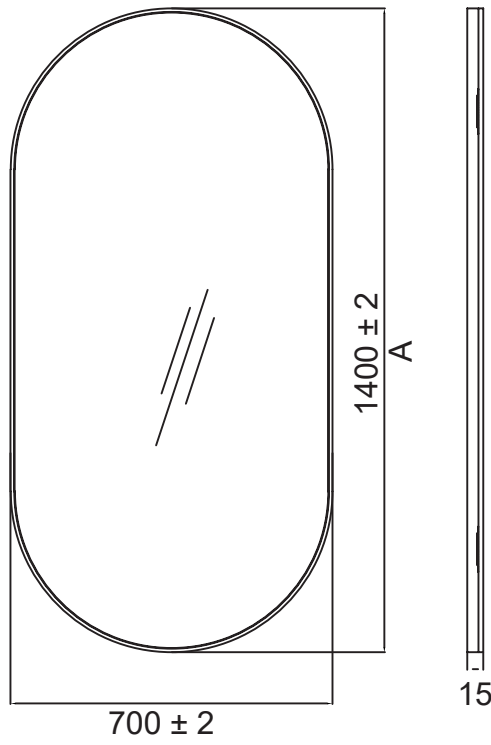

קולקציית מראות מינימל 2024

MO600 מראה אובלית עם מסגרת דקה

| דגם | גודל (A) | גימור | שם גימור |
|-------|----------|-------|----------|
| MO600 | 1200 | 23 | שחור מט |
| MO600 | 1200 | 31 | לבן |

MO700

מראה אוכלית עם מסגרת דקה

| דגם | גודל (A) | גימור | שם גימור |
|-------|----------|-------|----------|
| MO700 | 1400 | 23 | שחור מט |
| MO700 | 1400 | 31 | לבן |

מראה עגולה עם
מסגרת דקה

MRF

| דגם | גודל (A) | גימור | שם גימור |
|-----|----------|-------|----------|
| MRF | 600 | 23 | שחור מט |
| MRF | 600 | 31 | לבן |
| MRF | 800 | 23 | שחור מט |
| MRF | 800 | 31 | לבן |

מראה מלבנית עם
פינות מעוגלות ללא

MRC500

| דגם | גודל (A) |
|--------|----------|
| MRC500 | 600 |

MRC500 600

מראה מלבנית עם
פינות מעוגלות ללא

MRC600

| דגם | גודל (A) |
|--------|----------|
| MRC600 | 800 |

MRC600 800

מראה עגולה ללא מסגרת

MR

| דגם | גודל (A) |
|-----|----------|
| MR | 600 |
| MR | 800 |

MRW

מראה עגולה עם
מסגרת מעץ

| דגם | גודל (A) | גימור | שם גימור |
|-----|----------|-------|----------|
| MRW | 600 | 23 | שחור מט |