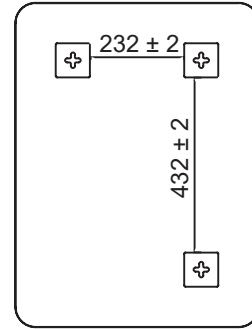

| דגם | גודל (A) | גימור | שם גימור |
|-------|----------|-------|----------|
| MO700 | 1400 | 23 | שחור מט |
| MO700 | 1400 | 31 | לבן |

מראה עגולה עם
מסגרת דקה

MRF

| דגם | גודל (A) | גימור | שם גימור |
|-----|----------|-------|----------|
| MRF | 600 | 23 | שחור מט |
| MRF | 600 | 31 | לבן |
| MRF | 800 | 23 | שחור מט |
| MRF | 800 | 31 | לבן |

מראה מלבנית עם
פינות מעוגלות ללא

MRC500

| דגם | גודל (A) |
|--------|----------|
| MRC500 | 600 |

MRC500 600

מראה מלבנית עם
פינות מעוגלות ללא

MRC600

| דגם | גודל (A) |
|--------|----------|
| MRC600 | 800 |

MRC600 800

מראה עגולה ללא מסגרת

MR

| דגם | גודל (A) |
|-----|----------|
| MR | 600 |
| MR | 800 |

MRW

מראה עגולה עם
מסגרת מעץ

| דגם | גודל (A) | גימור | שם גימור |
|-----|----------|-------|----------|
| MRW | 600 | 23 | שחור מט |