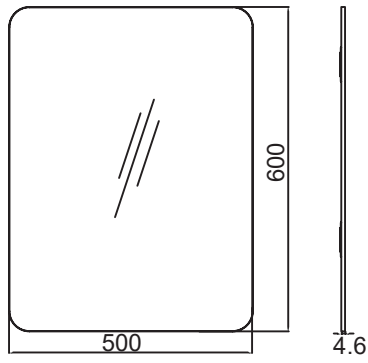

קולקציית מראות מינימל 2024

MO600 מראה אובלית עם מסגרת דקה

| דגם | גודל (A) | גימור | שם גימור |
|-------|----------|-------|----------|
| MO600 | 1200 | 23 | שחור מט |
| MO600 | 1200 | 31 | לבן |

MO700

מראה אוכלית עם מסגרת דקה

| דגם | גודל (A) | גימור | שם גימור |
|-------|----------|-------|----------|
| MO700 | 1400 | 23 | שחור מט |
| MO700 | 1400 | 31 | לבן |

מראה עגולה עם
מסגרת דקה

MRF

| דגם | גודל (A) | גימור | שם גימור |
|-----|----------|-------|----------|
| MRF | 600 | 23 | שחור מט |
| MRF | 600 | 31 | לבן |
| MRF | 800 | 23 | שחור מט |
| MRF | 800 | 31 | לבן |

מראה מלבנית עם
פינות מעוגלות ללא

MRC500

| דגם | גודל (A) |
|--------|----------|
| MRC500 | 600 |

MRC500 600

מראה מלבנית עם
פינות מעוגלות ללא

MRC600

| דגם | גודל (A) |
|--------|----------|
| MRC600 | 800 |

MRC600 800

מראה עגולה ללא מסגרת

MR

| דגם | גודל (A) |
|-----|----------|
| MR | 600 |
| MR | 800 |

MRW

מראה עגולה עם
מסגרת מעץ

| דגם | גודל (A) | גימור | שם גימור |
|-----|----------|-------|----------|
| MRW | 600 | 23 | שחור מט |