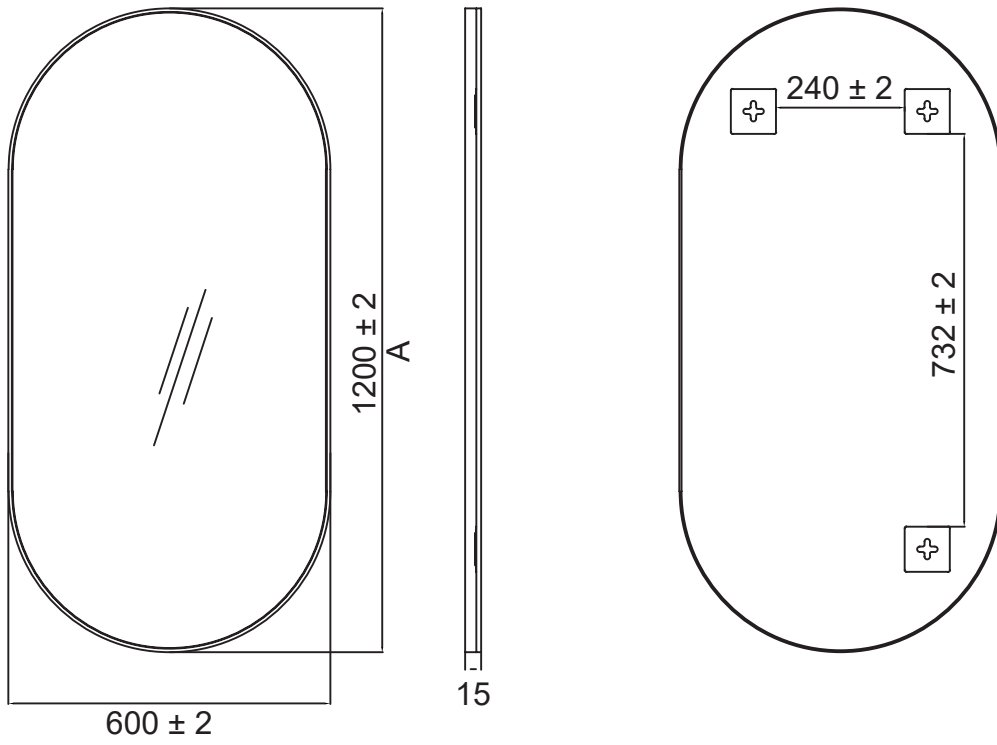

קולקציית מראות מינימל 2024

MO600 מראה אובלית עם מסגרת דקה

| דגם | גודל (A) | גימור | שם גימור |
|-------|----------|-------|----------|
| MO600 | 1200 | 23 | שחור מט |
| MO600 | 1200 | 31 | לבן |

MO700

מראה אוכלית עם מסגרת דקה

| דגם | גודל (A) | גימור | שם גימור |
|-------|----------|-------|----------|
| MO700 | 1400 | 23 | שחור מט |
| MO700 | 1400 | 31 | לבן |

מראה עגולה עם
מסגרת דקה

MRF

| דגם | גודל (A) | גימור | שם גימור |
|-----|----------|-------|----------|
| MRF | 600 | 23 | שחור מט |
| MRF | 600 | 31 | לבן |
| MRF | 800 | 23 | שחור מט |
| MRF | 800 | 31 | לבן |

מראה מלבנית עם
פינות מעוגלות ללא

MRC500

| דגם | גודל (A) |
|--------|----------|
| MRC500 | 600 |

MRC500 600

מראה מלבנית עם
פינות מעוגלות ללא

MRC600

| דגם | גודל (A) |
|--------|----------|
| MRC600 | 800 |

MRC600 800

מראה עגולה ללא מסגרת

MR

| דגם | גודל (A) |
|-----|----------|
| MR | 600 |
| MR | 800 |

MRW

מראה עגולה עם
מסגרת מעץ

| דגם | גודל (A) | גימור | שם גימור |
|-----|----------|-------|----------|
| MRW | 600 | 23 | שחור מט |