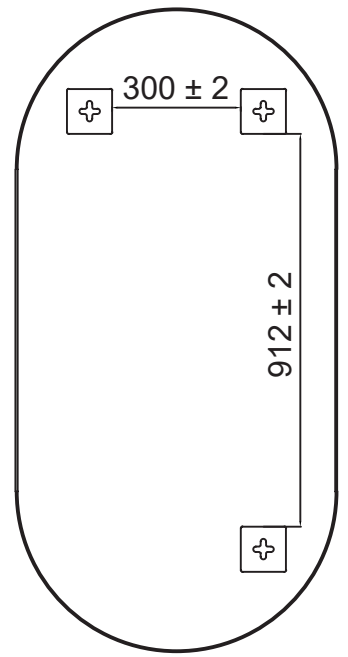

קולקציית מראות מינימל 2024

MO600 מראה אובלית עם מסגרת דקה

| דגם | גודל (A) | גימור | שם גימור |
|-------|----------|-------|----------|
| MO600 | 1200 | 23 | שחור מט |
| MO600 | 1200 | 31 | לבן |

MO700

מראה אוכלית עם מסגרת דקה

| דגם | גודל (A) | גימור | שם גימור |
|-------|----------|-------|----------|
| MO700 | 1400 | 23 | שחור מט |
| MO700 | 1400 | 31 | לבן |

מראה עגולה עם
מסגרת דקה

MRF

| דגם | גודל (A) | גימור | שם גימור |
|-----|----------|-------|----------|
| MRF | 600 | 23 | שחור מט |
| MRF | 600 | 31 | לבן |
| MRF | 800 | 23 | שחור מט |
| MRF | 800 | 31 | לבן |

מראה מלבנית עם
פינות מעוגלות ללא

MRC500

| דגם | גודל (A) |
|--------|----------|
| MRC500 | 600 |

MRC500 600

מראה מלבנית עם
פינות מעוגלות ללא

MRC600

| דגם | גודל (A) |
|--------|----------|
| MRC600 | 800 |

MRC600 800

מראה עגולה ללא מסגרת

MR

| דגם | גודל (A) |
|-----|----------|
| MR | 600 |
| MR | 800 |

MRW

מראה עגולה עם
מסגרת מעץ

| דגם | גודל (A) | גימור | שם גימור |
|-----|----------|-------|----------|
| MRW | 600 | 23 | שחור מט |