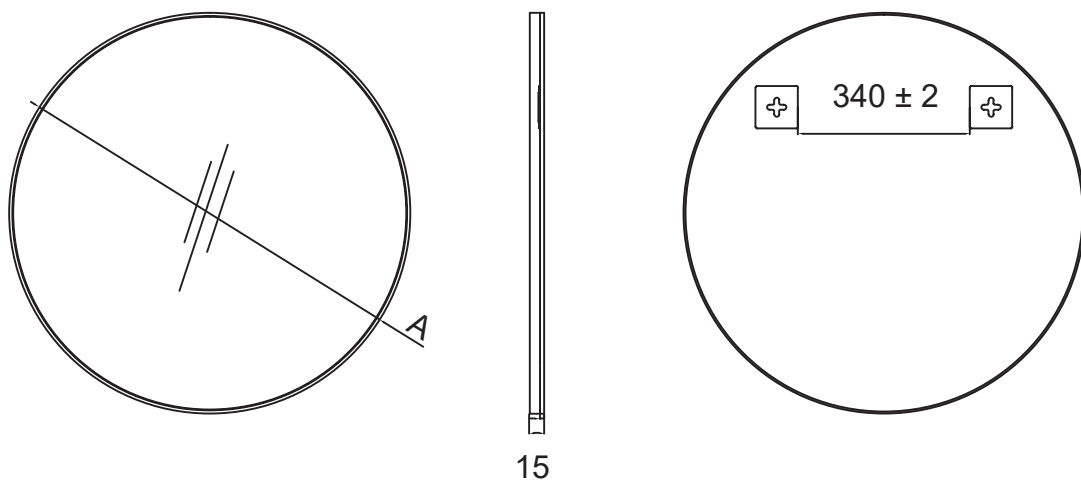

קולקציית מראות מינימל 2024

MO600 מראה אובלית עם מסגרת דקה

| דגם | גודל (A) | גימור | שם גימור |
|-------|----------|-------|----------|
| MO600 | 1200 | 23 | שחור מט |
| MO600 | 1200 | 31 | לבן |

MO700

מראה אוכלית עם מסגרת דקה

| דגם | גודל (A) | גימור | שם גימור |
|-------|----------|-------|----------|
| MO700 | 1400 | 23 | שחור מט |
| MO700 | 1400 | 31 | לבן |

מראה עגולה עם
מסגרת דקה

MRF

| דגם | גודל (A) | גימור | שם גימור |
|-----|----------|-------|----------|
| MRF | 600 | 23 | שחור מט |
| MRF | 600 | 31 | לבן |
| MRF | 800 | 23 | שחור מט |
| MRF | 800 | 31 | לבן |

מראה מלבנית עם
פינות מעוגלות ללא

MRC500

| דגם | גודל (A) |
|--------|----------|
| MRC500 | 600 |

MRC500 600

מראה מלבנית עם
פינות מעוגלות ללא

MRC600

| דגם | גודל (A) |
|--------|----------|
| MRC600 | 800 |

MRC600 800

מראה עגולה ללא מסגרת

MR

| דגם | גודל (A) |
|-----|----------|
| MR | 600 |
| MR | 800 |

MRW

מראה עגולה עם
מסגרת מעץ

| דגם | גודל (A) | גימור | שם גימור |
|-----|----------|-------|----------|
| MRW | 600 | 23 | שחור מט |