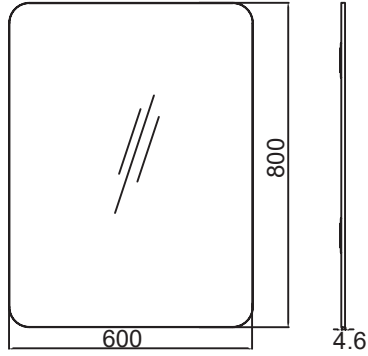

קולקציית מראות מינימל 2024

MO600 מראה אובלית עם מסגרת דקה

| דגם | גודל (A) | גימור | שם גימור |
|-------|----------|-------|----------|
| MO600 | 1200 | 23 | שחור מט |
| MO600 | 1200 | 31 | לבן |

MO700

מראה אוכלית עם מסגרת דקה

| דגם | גודל (A) | גימור | שם גימור |
|-------|----------|-------|----------|
| MO700 | 1400 | 23 | שחור מט |
| MO700 | 1400 | 31 | לבן |

מראה עגולה עם
מסגרת דקה

MRF

| דגם | גודל (A) | גימור | שם גימור |
|-----|----------|-------|----------|
| MRF | 600 | 23 | שחור מט |
| MRF | 600 | 31 | לבן |
| MRF | 800 | 23 | שחור מט |
| MRF | 800 | 31 | לבן |

מראה מלבנית עם
פינות מעוגלות ללא

MRC500

| דגם | גודל (A) |
|--------|----------|
| MRC500 | 600 |

MRC500 600

מראה מלבנית עם
פינות מעוגלות ללא

MRC600

| דגם | גודל (A) |
|--------|----------|
| MRC600 | 800 |

MRC600 800

מראה עגולה ללא מסגרת

MR

| דגם | גודל (A) |
|-----|----------|
| MR | 600 |
| MR | 800 |

MRW

מראה עגולה עם
מסגרת מעץ

| דגם | גודל (A) | גימור | שם גימור |
|-----|----------|-------|----------|
| MRW | 600 | 23 | שחור מט |