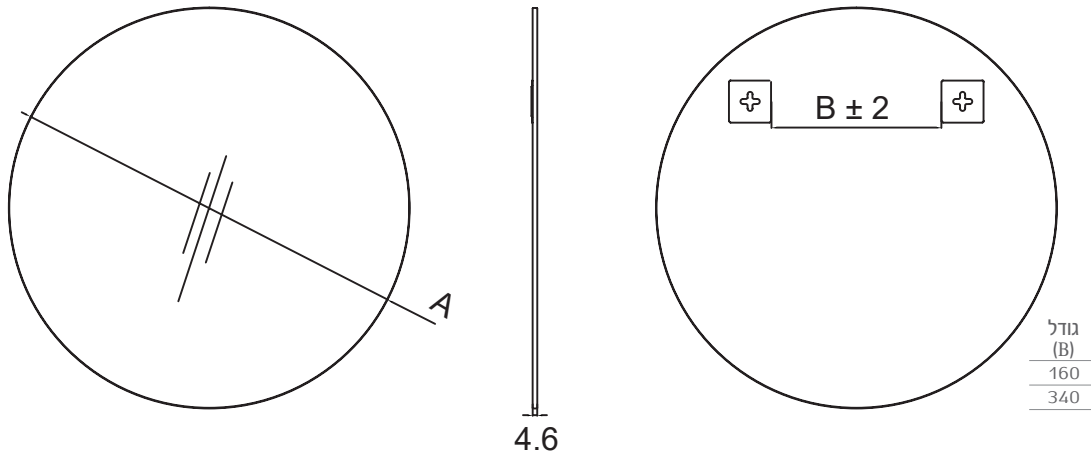

| דגם | גודל (A) | גימור | שם גימור |
|-------|----------|-------|----------|
| MO700 | 1400 | 23 | שחור מט |
| MO700 | 1400 | 31 | לבן |

מראה עגולה עם
מסגרת דקה

MRF

| דגם | גודל (A) | גימור | שם גימור |
|-----|----------|-------|----------|
| MRF | 600 | 23 | שחור מט |
| MRF | 600 | 31 | לבן |
| MRF | 800 | 23 | שחור מט |
| MRF | 800 | 31 | לבן |

מראה מלבנית עם
פינות מעוגלות ללא

MRC500

| דגם | גודל (A) |
|--------|----------|
| MRC500 | 600 |

MRC500 600

מראה מלבנית עם
פינות מעוגלות ללא

MRC600

| דגם | גודל (A) |
|--------|----------|
| MRC600 | 800 |

MRC600 800

מראה עגולה ללא מסגרת

MR

| דגם | גודל (A) |
|-----|----------|
| MR | 600 |
| MR | 800 |

MRW

מראה עגולה עם
מסגרת מעץ

| דגם | גודל (A) | גימור | שם גימור |
|-----|----------|-------|----------|
| MRW | 600 | 23 | שחור מט |