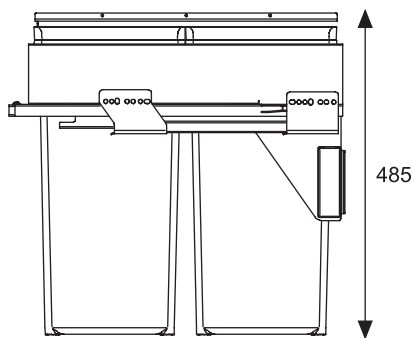

פח אשפה כפול 58 ליטר (29X2) נשלף עם מסילה

P580

להזמנה

תיאור	דגם
פח אשפה נשלף 29X2 ליטר	P580

 **גימור:**
77 גרפיט

מיועד לחזית
450 מ"מ

להתקנה בצד
ימין/שמאל

מכסה הפח מתרחם
עם פתיחת הדלת

שליפה מלאה

אידיאלי
למיחזור

נפח הפח:
58 ליטר

418

500

485