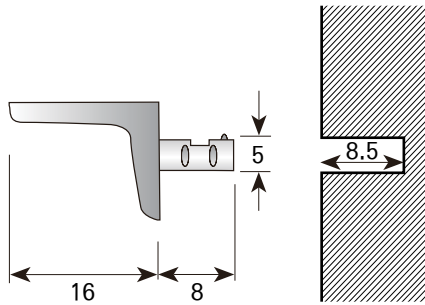

נושא מדף עץ "דופלו" דופלו

כמות בקרטון:  
5000 יח'

כמות בשקית:  
1000 יח'

עומק הקדח הנדרש  
8 מ"מ.

PINOW2

להזמנה

תיאור	דגם
נושא מדף עץ "דופלו", קוטר 5 מ"מ, אורך 7.5 מ"מ, לעומק 8 מ"מ מינ'.	PINOW2

גימור:  09 שחור ניקל  02 כרום ניקל

02 כרום ניקל

נושא מדף עץ "סמטה" שטוח

כמות בקרטון:  
5000 יח'

כמות בשקית:  
250 יח'

עומק הקדח הנדרש  
7.5 מ"מ.

PINOW4

להזמנה

תיאור	דגם
נושא מדף עץ "סמטה" שטוח, קוטר 5 מ"מ, אורך 7 מ"מ, לעומק 7.5 מ"מ מינ'.	PINOW4

גימור:

02 כרום ניקל

נושא מדף עץ "מודרני"

כמות בקרטון:  
5000 יח'

כמות בשקית:  
250 יח'

עומק הקדח הנדרש  
8.5 מ"מ.

PINOW5

להזמנה

תיאור	דגם
נושא מדף עץ "מודרני", קוטר 5 מ"מ לעומק 8.5 מ"מ	PINOW5

גימור: 02 כרום ניקל

נושא מדף עץ "כסא בר"

כמות בקרטון:  
5000 יח'

כמות בשקית:  
250 יח'

עומק הקדח הנדרש  
8.3 מ"מ.

PINOW7

להזמנה