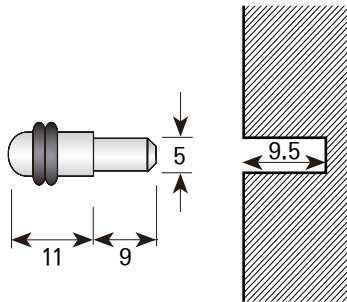

תיאור	דגם
נושא מדף עץ "כסא בר", קוטר 5 מ"מ לעומק 8.3 מ"מ	PINOW7

גימור: 02 כרום ניקל 09 שחור ניקל

נושא מדף עץ "כסא"

PINOW8

כמות בקרטון:  
5000 יח'

כמות בשקית:  
250 יח'

עומק הקדח הנדרש  
8.3 מ"מ.

להזמנה

תיאור	דגם
נושא מדף עץ "כסא", קוטר 5 מ"מ, אורך 7.8 מ"מ, לעומק 8.3 מ"מ מינ'.	PINOW8

**גימור:**  
09 שחור ניקל

נושא מדף זכוכית "שביל"

כמות בקרטון:  
2500 יח'

כמות בשקית:  
100 יח'

עומק הקדח הנדרש  
9.5 מ"מ.

PINOG1

להזמנה

תיאור	דגם
נושא מדף זכוכית "שביל", קוטר 9.5 מ"מ, לעומק 9.5 מ"מ מינ'.	PINOG1

גימור:

0232  
כרום ניקל/שחור

נושא מדף זכוכית "שדרה"

כמות בקרטון:  
5000 יח'

כמות בשקית:  
100 יח'

עומק הקדח הנדרש  
8 מ"מ.