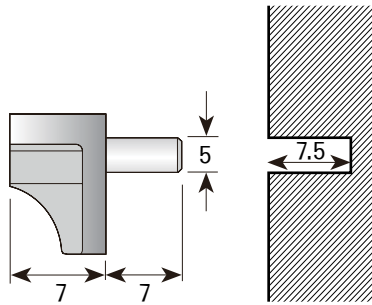

נושא מדף עץ "טבעת חלקה"

כמות בקרטון:  
2500 יח'

כמות בשקית:  
250 יח'

PINOW6

להזמנה

תיאור	דגם
נושא מדף עץ "טבעת חלקה", אורך 11 מ"מ, קוטר 10.5 מ"מ.	PINOW6

**גימור:**  
02 כרום ניקל    09 שחור ניקל

\* מומלץ לשימוש עם ברגי סיבית 4x25.

נושא מדף עץ "משולש" שטוח

כמות בקרטון:  
10000 יח'

כמות בשקית:  
500 יח'

עומק הקדח הנדרש  
7.5 מ"מ.

PINOW1

להזמנה

תיאור	דגם
נושא מדף עץ "משולש" שטוח, קוטר 5 מ"מ, אורך 7 מ"מ, לעומק 7.5 מ"מ מינ'.	PINOW1

גימור:  200 שקוף  31 לבן

נושא מדף עץ "דופלו" דופלו

כמות בקרטון:  
5000 יח'

כמות בשקית:  
1000 יח'

עומק הקדח הנדרש  
8 מ"מ.

PINOW2

להזמנה

תיאור	דגם
נושא מדף עץ "דופלו", קוטר 5 מ"מ, אורך 7.5 מ"מ, לעומק 8 מ"מ מינ'.	PINOW2

גימור:  09 שחור ניקל  02 כרום ניקל

נושא מדף עץ "כפית"

כמות בקרטון:  
5000 יח'

כמות בשקית:  
250 יח'

עומק הקדח הנדרש  
8.5 מ"מ.

PINOW3

להזמנה

תיאור	דגם
נושא מדף עץ "כפית", קוטר 5 מ"מ, אורך 8 מ"מ, לעומק 8.5 מ"מ מינ'.	PINOW3

גימור: