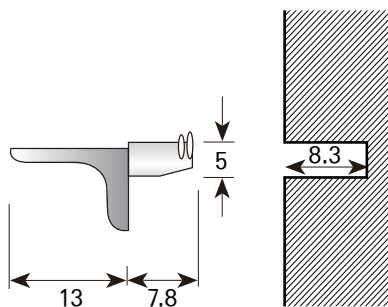

תיאור	דגם
נושא מדף עץ "מודרני", קוטר 5 מ"מ לעומק 8.5 מ"מ	PINOW5

גימור: 02 כרום ניקל

נושא מדף עץ "כסא בר"

כמות בקרטון:  
5000 יח'

כמות בשקית:  
250 יח'

עומק הקדח הנדרש  
8.3 מ"מ.

PINOW7

להזמנה

תיאור	דגם
נושא מדף עץ "כסא בר", קוטר 5 מ"מ לעומק 8.3 מ"מ	PINOW7

גימור: 02 כרום ניקל 09 שחור ניקל

נושא מדף עץ "כסא"

PINOW8

כמות בקרטון:  
5000 יח'

כמות בשקית:  
250 יח'

עומק הקדח הנדרש  
8.3 מ"מ.

להזמנה