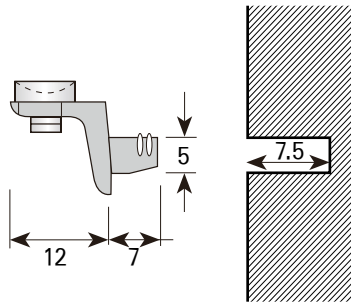

להזמנה

תיאור	דגם
נושא מדף זכוכית "שביל", קוטר 9.5 מ"מ, לעומק 9.5 מ"מ מינ'.	PINOG1

גימור:

0232  
כרום ניקל/שחור

נושא מדף זכוכית "שדרה"

כמות בקרטון:  
5000 יח'

כמות בשקית:  
100 יח'

עומק הקדח הנדרש  
8 מ"מ.

PINOG2

להזמנה

תיאור	דגם
נושא מדף זכוכית "שדרה", קוטר 8 מ"מ, לעומק 8 מ"מ מינ'.	PINOG2

גימור:

0232  
כרום ניקל/שחור

נושא מדף זכוכית עם תושבת גמישה

כמות בקרטון:  
5000 יח'

כמות בשקית:  
100 יח'

עומק הקדח הנדרש  
7.5 מ"מ.

PINOG3

להזמנה

תיאור	דגם
נושא מדף זכוכית עם תושבת גמישה, קוטר 5 מ"מ, אורך 7 מ"מ, לעומק 7.5 מ"מ מיני.	PINOG3

גימור:  
02 כרום ניקל

נושא מדף זכוכית ישר עם תושבת גמישה

כמות בקרטון:  
2500 יח'