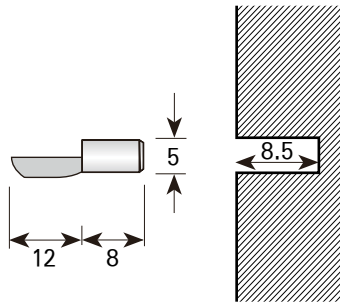

נושא מדף עץ "משולש" שטוח

כמות בקרטון:  
10000 יח'

כמות בשקית:  
500 יח'

עומק הקדח הנדרש  
7.5 מ"מ.

PINOW1

להזמנה

תיאור	דגם
נושא מדף עץ "משולש" שטוח, קוטר 5 מ"מ, אורך 7 מ"מ, לעומק 7.5 מ"מ מינ'.	PINOW1

גימור:  200 שקוף  31 לבן

נושא מדף עץ "דופלו" דופלו

כמות בקרטון:  
5000 יח'

כמות בשקית:  
1000 יח'

עומק הקדח הנדרש  
8 מ"מ.

PINOW2

להזמנה

תיאור	דגם
נושא מדף עץ "דופלו", קוטר 5 מ"מ, אורך 7.5 מ"מ, לעומק 8 מ"מ מינ'.	PINOW2

גימור:  09 שחור ניקל  02 כרום ניקל

נושא מדף עץ "כפית"

כמות בקרטון:  
5000 יח'

כמות בשקית:  
250 יח'

עומק הקדח הנדרש  
8.5 מ"מ.

PINOW3

להזמנה

תיאור	דגם
נושא מדף עץ "כפית", קוטר 5 מ"מ, אורך 8 מ"מ, לעומק 8.5 מ"מ מינ'.	PINOW3

גימור:

02 כרום ניקל

נושא מדף עץ "סמטה" שטוח

כמות בקרטון:  
5000 יח'

כמות בשקית:  
250 יח'

עומק הקדח הנדרש  
7.5 מ"מ.

PINOW4

להזמנה

תיאור	דגם
נושא מדף עץ "סמטה" שטוח, קוטר 5 מ"מ, אורך 7 מ"מ, לעומק 7.5 מ"מ מינ'.	PINOW4