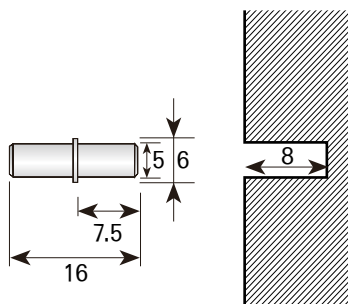

נושא מדף עץ "משולש" שטוח

כמות בקרטון:  
10000 יח'

כמות בשקית:  
500 יח'

עומק הקדח הנדרש  
7.5 מ"מ.

PINOW1

להזמנה

תיאור	דגם
נושא מדף עץ "משולש" שטוח, קוטר 5 מ"מ, אורך 7 מ"מ, לעומק 7.5 מ"מ מינ'.	PINOW1

גימור:  200 שקוף  31 לבן

נושא מדף עץ "דופלו" דופלו

כמות בקרטון:  
5000 יח'

כמות בשקית:  
1000 יח'

עומק הקדח הנדרש  
8 מ"מ.

PINOW2

להזמנה

תיאור	דגם
נושא מדף עץ "דופלו", קוטר 5 מ"מ, אורך 7.5 מ"מ, לעומק 8 מ"מ מינ'.	PINOW2

גימור:  09 שחור ניקל  02 כרום ניקל

נושא מדף עץ "כפית"

כמות בקרטון:  
5000 יח'

כמות בשקית:  
250 יח'

עומק הקדח הנדרש  
8.5 מ"מ.

PINOW3

להזמנה

תיאור	דגם
נושא מדף עץ "כפית", קוטר 5 מ"מ, אורך 8 מ"מ, לעומק 8.5 מ"מ מינ'.	PINOW3

גימור:

02 כרום ניקל

נושא מדף עץ "סמטה" שטוח

כמות בקרטון:  
5000 יח'

כמות בשקית:  
250 יח'

עומק הקדח הנדרש  
7.5 מ"מ.

PINOW4

להזמנה

תיאור	דגם
נושא מדף עץ "סמטה" שטוח, קוטר 5 מ"מ, אורך 7 מ"מ, לעומק 7.5 מ"מ מינ'.	PINOW4