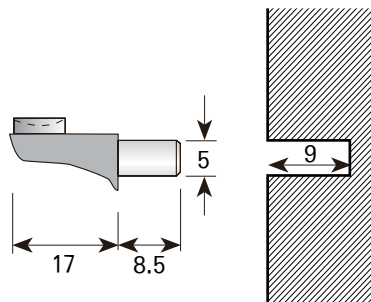

PINOG2

להזמנה

תיאור	דגם
נושא מדף זכוכית "שדרה", קוטר 8 מ"מ, לעומק 8 מ"מ מינ'.	PINOG2

גימור:

0232  
כרום ניקל/שחור

נושא מדף זכוכית עם תושבת גמישה

כמות בקרטון:  
5000 יח'

כמות בשקית:  
100 יח'

עומק הקדח הנדרש  
7.5 מ"מ.

PINOG3

להזמנה

תיאור	דגם
נושא מדף זכוכית עם תושבת גמישה, קוטר 5 מ"מ, אורך 7 מ"מ, לעומק 7.5 מ"מ מיני.	PINOG3

גימור:  
02 כרום ניקל

נושא מדף זכוכית ישר עם תושבת גמישה

כמות בקרטון:  
2500 יח'

כמות בשקית:  
100 יח'

עומק הקדח הנדרש  
9 מ"מ.

PINOG4

להזמנה

תיאור	דגם
נושא מדף זכוכית ישר עם תושבת גמישה, קוטר 5 מ"מ, אורך 8.5 מ"מ, לעומק 9 מ"מ מיני.	PINOG4

גימור:  
02 כרום ניקל

נושא מדף זכוכית "דופלו"

PINOG5