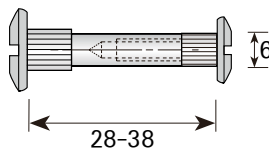

דאבל בורג M6 לחיבור בין גופים

כמות בקרטון:
יח' 1500

כמות בשקית:
יח' 100