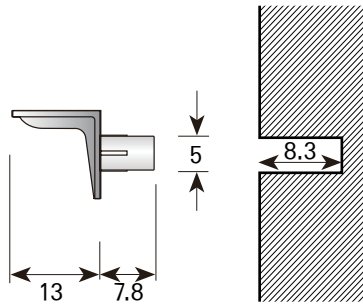

נושא מדף עץ "דופלו" דופלו

כמות בקרטון:  
5000 יח'

כמות בשקית:  
1000 יח'

עומק הקדח הנדרש  
8 מ"מ.

PINOW2

להזמנה

תיאור	דגם
נושא מדף עץ "דופלו", קוטר 5 מ"מ, אורך 7.5 מ"מ, לעומק 8 מ"מ מינ'.	PINOW2

גימור:  09 שחור ניקל  02 כרום ניקל

תיאור	דגם
נושא מדף עץ "מודרני", קוטר 5 מ"מ לעומק 8.5 מ"מ	PINOW5

גימור: 02 כרום ניקל

נושא מדף עץ "כסא בר"

כמות בקרטון:  
5000 יח'

כמות בשקית:  
250 יח'

עומק הקדח הנדרש  
8.3 מ"מ.

PINOW7

להזמנה

תיאור	דגם
נושא מדף עץ "כסא בר", קוטר 5 מ"מ לעומק 8.3 מ"מ	PINOW7

גימור: 02 כרום ניקל 09 שחור ניקל

נושא מדף עץ "כסא"

PINOW8

כמות בקרטון:  
5000 יח'

כמות בשקית:  
250 יח'

עומק הקדח הנדרש  
8.3 מ"מ.

להזמנה

תיאור	דגם
נושא מדף עץ "כסא", קוטר 5 מ"מ, אורך 7.8 מ"מ, לעומק 8.3 מ"מ מינ'.	PINOW8

**גימור:**  
09 שחור ניקל

נושא מדף זכוכית "שביל"

כמות בקרטון:  
2500 יח'

כמות בשקית:  
100 יח'

עומק הקדח הנדרש  
9.5 מ"מ.

PINOG1