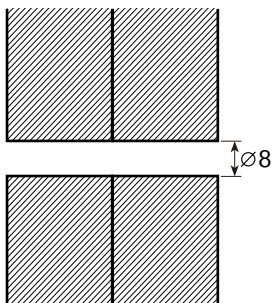

דאבל בורג M6 לחיבור בין גופים

כמות בקרטון:
יח' 1500

כמות בשקית:
יח' 100