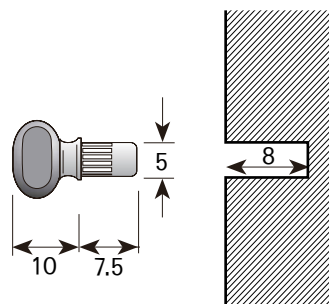

תיאור	דגם
נושא מדף עץ "כסא", קוטר 5 מ"מ, אורך 7.8 מ"מ, לעומק 8.3 מ"מ מינ'.	PINOW8

**גימור:**  
09 שחור ניקל

נושא מדף זכוכית "שביל"

כמות בקרטון:  
2500 יח'

כמות בשקית:  
100 יח'

עומק הקדח הנדרש  
9.5 מ"מ.

PINOG1

להזמנה

תיאור	דגם
נושא מדף זכוכית "שביל", קוטר 9.5 מ"מ, לעומק 9.5 מ"מ מינ'.	PINOG1

גימור:

0232  
כרום ניקל/שחור

נושא מדף זכוכית "שדרה"

כמות בקרטון:  
5000 יח'

כמות בשקית:  
100 יח'

עומק הקדח הנדרש  
8 מ"מ.