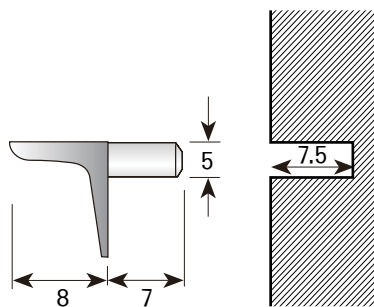

נושא מדף עץ "דופלו" דופלו

כמות בקרטון:  
5000 יח'

כמות בשקית:  
1000 יח'

עומק הקדח הנדרש  
8 מ"מ.

PINOW2

להזמנה

תיאור	דגם
נושא מדף עץ "דופלו", קוטר 5 מ"מ, אורך 7.5 מ"מ, לעומק 8 מ"מ מינ'.	PINOW2

גימור:  09 שחור ניקל  02 כרום ניקל

נושא מדף עץ "כפית"

כמות בקרטון:  
5000 יח'

כמות בשקית:  
250 יח'

עומק הקדח הנדרש  
8.5 מ"מ.

PINOW3

להזמנה

תיאור	דגם
נושא מדף עץ "כפית", קוטר 5 מ"מ, אורך 8 מ"מ, לעומק 8.5 מ"מ מינ'.	PINOW3

גימור:

02 כרום ניקל

נושא מדף עץ "סמטה" שטוח

כמות בקרטון:  
5000 יח'

כמות בשקית:  
250 יח'

עומק הקדח הנדרש  
7.5 מ"מ.

PINOW4

להזמנה

תיאור	דגם
נושא מדף עץ "סמטה" שטוח, קוטר 5 מ"מ, אורך 7 מ"מ, לעומק 7.5 מ"מ מינ'.	PINOW4