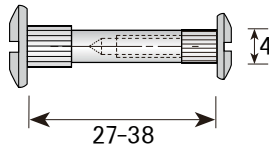

דאבל בורג M4 לחיבור בין גופים

כמות בקרטון:
יח' 4000

כמות בשקית:
יח' 250