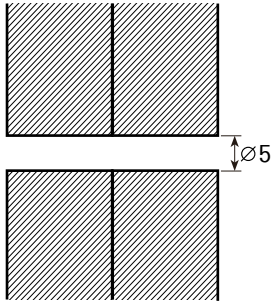

דאבל בורג M4 לחיבור בין גופים

כמות בקרטון:
יח' 4000

כמות בשקית:
יח' 250