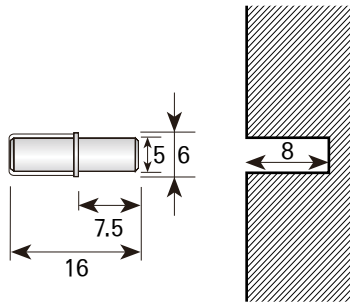

עומק הקדח הנדרש  
7.5 מ"מ.

PINOG3

להזמנה

תיאור	דגם
נושא מדף זכוכית עם תושבת גמישה, קוטר 5 מ"מ, אורך 7 מ"מ, לעומק 7.5 מ"מ מיני.	PINOG3

גימור:  
02 כרום ניקל

נושא מדף זכוכית ישר עם תושבת גמישה

כמות בקרטון:  
2500 יח'

כמות בשקית:  
100 יח'

עומק הקדח הנדרש  
9 מ"מ.

PINOG4

להזמנה

תיאור	דגם
נושא מדף זכוכית ישר עם תושבת גמישה, קוטר 5 מ"מ, אורך 8.5 מ"מ, לעומק 9 מ"מ מיני.	PINOG4

גימור:  
02 כרום ניקל

נושא מדף זכוכית "דופלו"

PINOG5

כמות בקרטון:  
5000 יח'

כמות בשקית:  
250 יח'

עומק הקדח הנדרש  
8 מ"מ.

להזמנה

תיאור	דגם
נושא מדף זכוכית "דופלו", קוטר 5 מ"מ, אורך 7.5 מ"מ, לעומק 8 מ"מ מינ'.	PINOG5

גימור:  
02 כרום ניקל

דאבל בורג M4 לחיבור בין גופים