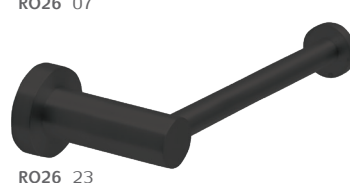

R026 02

R026 03

R026 31

R026 07

R026 05B

R026 23

R026 77

## RONDO מחזיק נייר סואלט חומר: מזק

### R026

דגם	גימור	שם גימור
R026	02	כרום ניקל
R026	03	ניקל מוברש
R026	05B	רוז גולד
R026	07	זהב מט
R026	23	שחור מט
R026	31	לבן
R026	77	גרפיט

R028 02

R028 03

R028 31

R028 07

R028 23

## RONDO מחזיק נייר סואלט רזבי חומר: מזק