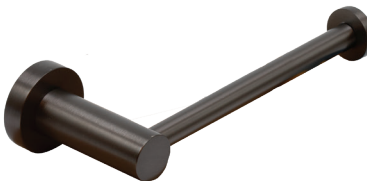

R026 02

R026 03

R026 31

R026 07

R026 05B

R026 23

R026 77

## RONDO מחזיק נייר סואלט חומר: מזק

### R026

דגם	גימור	שם גימור
R026	02	כרום ניקל
R026	03	ניקל מוברש
R026	05B	רוז גולד
R026	07	זהב מט
R026	23	שחור מט
R026	31	לבן
R026	77	גרפיט

R028 02

R028 03

R028 31

R028 07

R028 23

## RONDO מחזיק נייר סואלט רזבי חומר: מזק