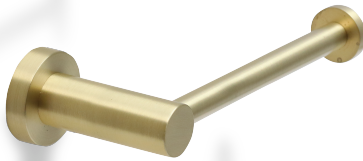

RO26 02

RO26 03

RO26 23

RO26 07

RO26 31

## RONDO מחזיק נייר טואלט חומר: מזק

### RO26

| דגם  | גימור | שם גימור   |
|------|-------|------------|
| RO26 | 02    | כרום ניקל  |
| RO26 | 03    | ניקל מוברש |
| RO26 | 07    | זהב מט     |
| RO26 | 23    | שחור מט    |
| RO26 | 31    | לבן        |

## RONDO מחזיק נייר טואלט רזובי חומר: מזק