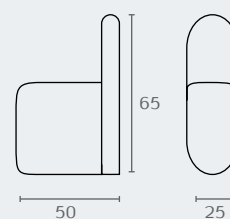

RR10 RADIUM II תליה

חומר: נירוסטה 304

דגם	גימור	שם גימור
RR10	03	ניקל מוברש
RR10	07	זהב מט
RR10	23	שחור מט

RR14 RADIUM מתלה למגבת

חומר: נירוסטה 304

דגם	גימור	שם גימור
RR14	03	ניקל מוברש
RR14	07	זהב מט
RR14	23	שחור מט