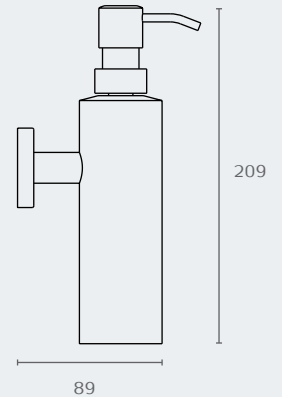

RADIUM מיכל תלוי לסבון נוזלי

RR20

חומר: נירוסטה 304

דגם	גימור	שם גימור
RR20	03	ניקל מוברש
RR20	07	זהב מט
RR20	23	שחור מט

RR20.07

RR20.23

RR20.03

RR26.03

RR26.23

RR26 RADIUM מחזיק נייר טואלט

חומר: נירוסטה 304

דגם	גימור	שם גימור
RR26	03	ניקל מוברש
RR26	23	שחור מט