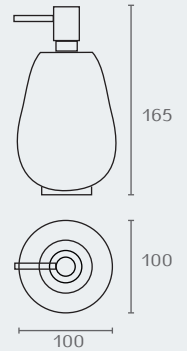

SA20_23

SA20_0523

חדש!

SA20_30

SA20_0530

חדש!

SA20 SANDRA דיספנסר לסבון נוזלי

דגם	גימור	שם גימור
SA20	23	שחור מט
SA20	30	לבן מט
SA20	0523	נחושת/ שחור מט
SA20	0523	נחושת/ לבן מט

משאבה לפריט SA20

דגם	גימור	שם גימור
PI20SP	02	כרום ניקל
SA20SP	05	נחושת
PI20SP	23	שחור מט

SA22_23

SA22_30

חדש!

SA22 SANDRA כוס מונחת למברשות שיניים

דגם	גימור	שם גימור
SA22	23	שחור מט
SA22	30	לבן מט