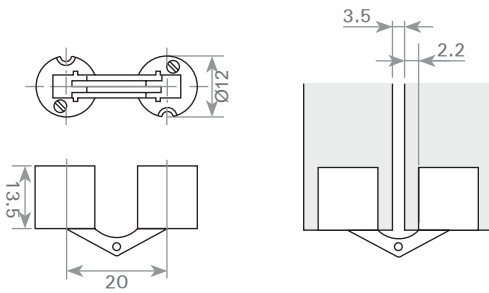

ציר פליז סמוי לשולחן

SBIH02 | SBIH03

עץ: 13-14 מ"מ
מתכת: 13-15 מ"מ

SBIH02

להזמנה

תיאור	דגם
ציר סמוי פליז לשולחן קוטר 12 מ"מ	SBIH02
ציר סמוי פליז לשולחן קוטר 14 מ"מ	SBIH03

גימור:

12 פליז טבעי

עץ: 16-18 מ"מ
מתכת: 16-19 מ"מ

SBIH03

SBBB

להזמנה

תיאור	דגם
זוג צירי ספר 1.5"א7/8x1.2 ספר	SBBB.1.5
זוג צירי ספר 2.0"א1-1/8x1.3 ספר	SBBB.2.0
זוג צירי ספר 2.5"א1-3/8x1.4 ספר	SBBB.2.5
זוג צירי ספר 3.0"א1-5/8x1.6 ספר	SBBB.3.0

גימור:
07 זהב מט

*כמות באריזה: 10 זוגות בכל המידות

צירי ספר מפליז

עד 10 ק"ג
לזוג צירים

A	B
22.23	38.23
27.90	50.08
34.74	63.76
41.13	78.83

SBCH01

להזמנה

תיאור	דגם
זוג צירי ספר למכונת תפירה	SBCH01