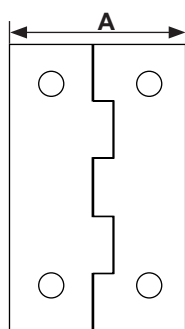

ציר פליז סמוי לשולחן

SBIH02 | SBIH03

עץ: 13-14 מ"מ
מתכת: 13-15 מ"מ

SBIH02

להזמנה

תיאור	דגם
ציר סמוי פליז לשולחן קוטר 12 מ"מ	SBIH02
ציר סמוי פליז לשולחן קוטר 14 מ"מ	SBIH03

גימור:

12 פליז טבעי

עץ: 16-18 מ"מ
מתכת: 16-19 מ"מ

SBIH03

SBBB

להזמנה

תיאור	דגם
זוג צירי ספר 1.5"א7/8x1.2 ספר	SBBB.1.5
זוג צירי ספר 2.0"א1-1/8x1.3 ספר	SBBB.2.0
זוג צירי ספר 2.5"א1-3/8x1.4 ספר	SBBB.2.5
זוג צירי ספר 3.0"א1-5/8x1.6 ספר	SBBB.3.0

גימור:
07 זהב מט

*כמות באריזה: 10 זוגות בכל המידות

צירי ספר מפליז

עד 10 ק"ג
לזוג צירים

A	B
22.23	38.23
27.90	50.08
34.74	63.76
41.13	78.83

SBCH01

להזמנה

תיאור	דגם
זוג צירי ספר למכונת תפירה	SBCH01