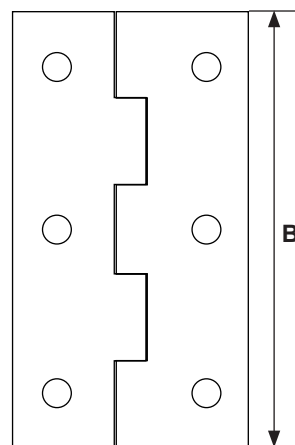

ציר פליז סמוי לשולחן

SBIH02 | SBIH03

עץ: 13-14 מ"מ
מתכת: 13-15 מ"מ

SBIH02

להזמנה

תיאור	דגם
ציר סמוי פליז לשולחן קוטר 12 מ"מ	SBIH02
ציר סמוי פליז לשולחן קוטר 14 מ"מ	SBIH03

גימור:

12 פליז טבעי

עץ: 16-18 מ"מ
מתכת: 16-19 מ"מ

SBIH03

SBBB

להזמנה

תיאור	דגם
זוג צירי ספר 1.5"א7/8x1.2 ספר	SBBB.1.5
זוג צירי ספר 2.0"א1-1/8x1.3 ספר	SBBB.2.0
זוג צירי ספר 2.5"א1-3/8x1.4 ספר	SBBB.2.5
זוג צירי ספר 3.0"א1-5/8x1.6 ספר	SBBB.3.0

גימור:
07 זהב מט

*כמות באריזה: 10 זוגות בכל המידות

צירי ספר מפליז

עד 10 ק"ג
לזוג צירים

A	B
22.23	38.23
27.90	50.08
34.74	63.76
41.13	78.83

SBCH01

להזמנה

תיאור	דגם
זוג צירי ספר למכונת תפירה	SBCH01