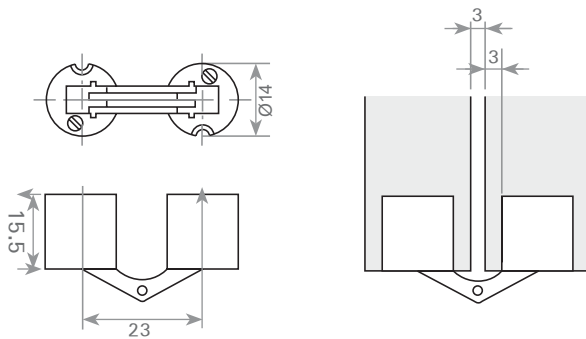

ציר פליז סמוי לשולחן

SBIH02 | SBIH03

עץ: 13-14 מ"מ
מתכת: 13-15 מ"מ

SBIH02

להזמנה

תיאור	דגם
ציר סמוי פליז לשולחן קוטר 12 מ"מ	SBIH02
ציר סמוי פליז לשולחן קוטר 14 מ"מ	SBIH03

גימור:

12 פליז טבעי

עץ: 16-18 מ"מ
מתכת: 16-19 מ"מ

SBIH03

SBBB

להזמנה

תיאור	דגם
זוג צירי ספר 1.5"א7/8x1.2 ספר	SBBB.1.5
זוג צירי ספר 2.0"א1-1/8x1.3 ספר	SBBB.2.0
זוג צירי ספר 2.5"א1-3/8x1.4 ספר	SBBB.2.5
זוג צירי ספר 3.0"א1-5/8x1.6 ספר	SBBB.3.0

גימור:
07 זהב מט

*כמות באריזה: 10 זוגות בכל המידות

צירי ספר מפליז

עד 10 ק"ג
לזוג צירים

A	B
22.23	38.23
27.90	50.08
34.74	63.76
41.13	78.83

SBCH01

להזמנה

תיאור	דגם
זוג צירי ספר למכונת תפירה	SBCH01